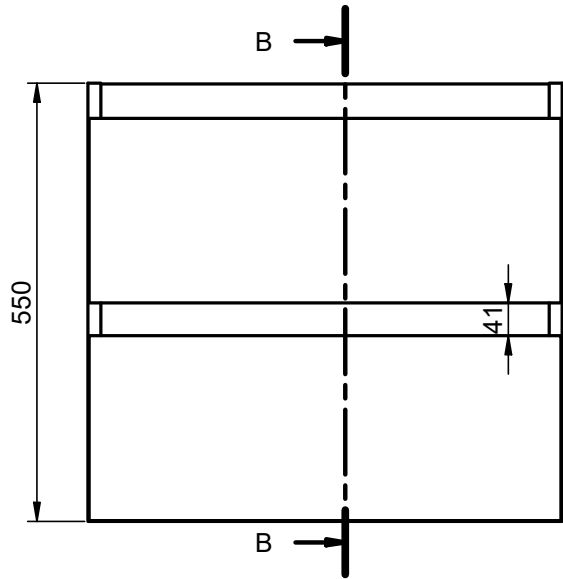

Mueble 40cm · 1 puerta / Vanity 40cm · 1 door

Mueble 2 cajones / 2 drawers vanity · 50cm

Mueble 2 cajones / 2 drawers vanity · 60cm

B-B ( 1 : 8 )

Mueble 2 cajones / 2 drawers vanity · 70cm

Mueble 2 cajones / 2 drawers vanity · 80cm