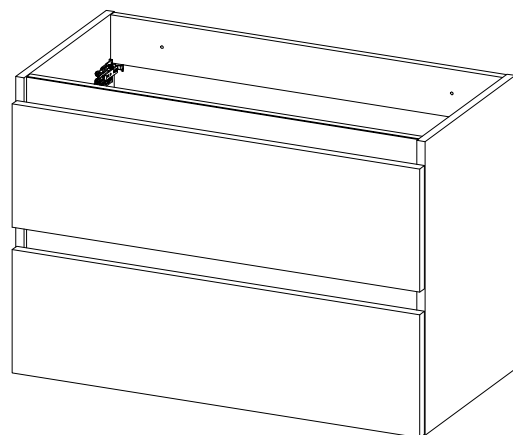

Mueble 40cm · 1 puerta / Vanity 40cm · 1 door

Mueble 2 cajones / 2 drawers vanity · 50cm

Mueble 2 cajones / 2 drawers vanity · 60cm

B-B ( 1 : 8 )

Mueble 2 cajones / 2 drawers vanity · 70cm

Mueble 2 cajones / 2 drawers vanity · 80cm