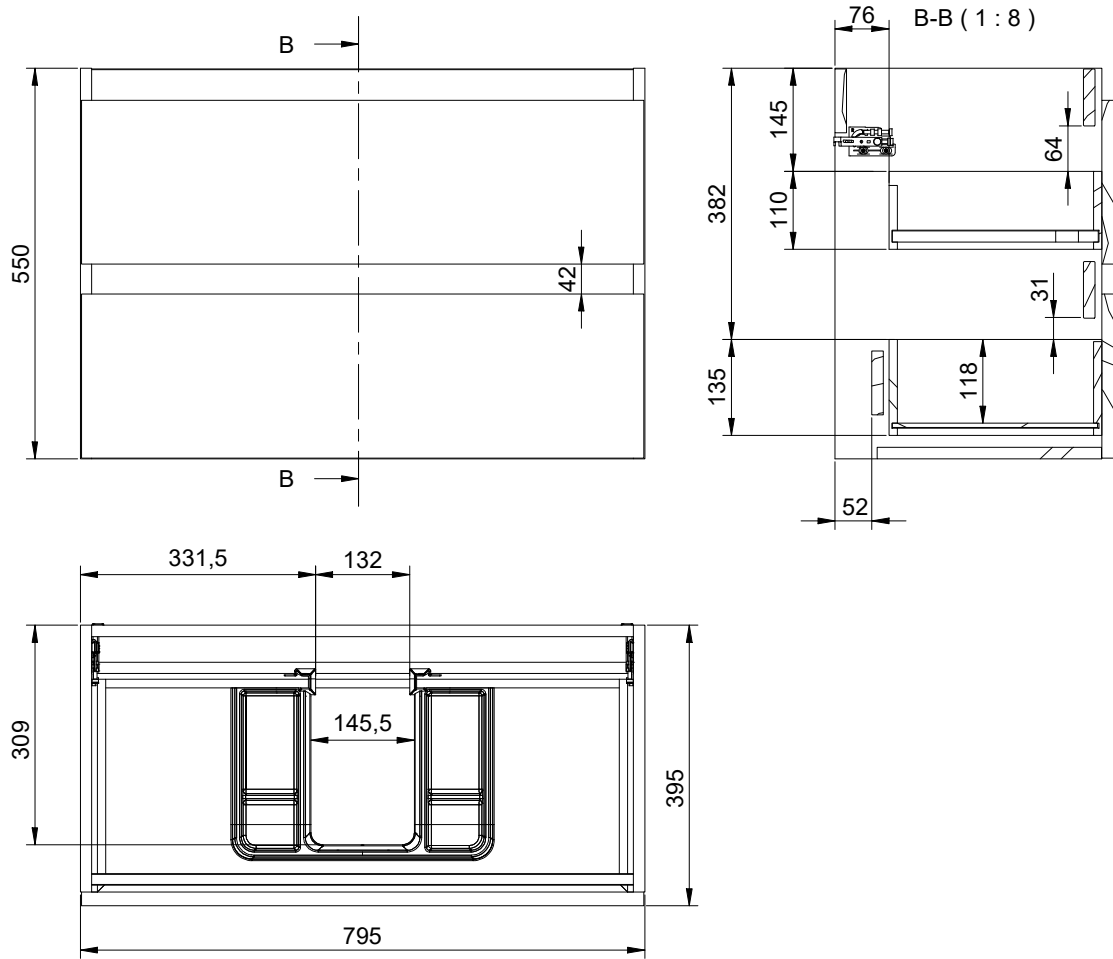

Mueble 40cm · 1 puerta / Vanity 40cm · 1 door

Mueble 2 cajones / 2 drawers vanity · 50cm

Mueble 2 cajones / 2 drawers vanity · 60cm

B-B ( 1 : 8 )

Mueble 2 cajones / 2 drawers vanity · 70cm

Mueble 2 cajones / 2 drawers vanity · 80cm

Mueble 3 cajones / 3 drawers vanity · 50cm

Mueble 3 cajones / 3 drawers vanity · 60cm

Mueble 3 cajones / 3 drawers vanity · 70cm

Mueble 2 cajones / 2 drawers vanity · 80cm