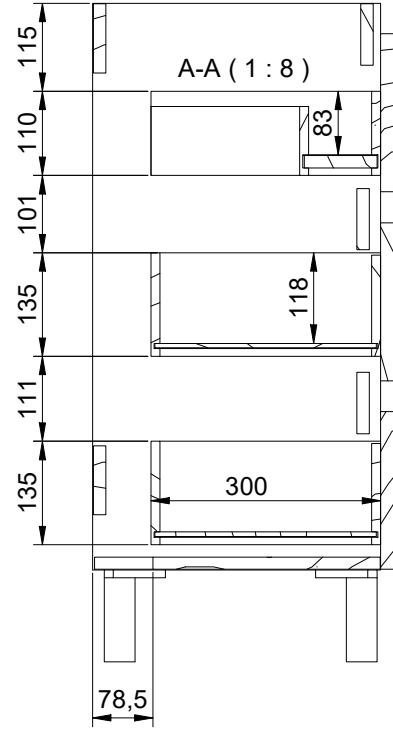

Mueble 40cm · 1 puerta / Vanity 40cm · 1 door

Mueble 2 cajones / 2 drawers vanity · 50cm

Mueble 2 cajones / 2 drawers vanity · 60cm

B-B ( 1 : 8 )

Mueble 2 cajones / 2 drawers vanity · 70cm

Mueble 2 cajones / 2 drawers vanity · 80cm

Mueble 3 cajones / 3 drawers vanity · 50cm

Mueble 3 cajones / 3 drawers vanity · 60cm

Mueble 3 cajones / 3 drawers vanity · 70cm

Mueble 2 cajones / 2 drawers vanity · 80cm