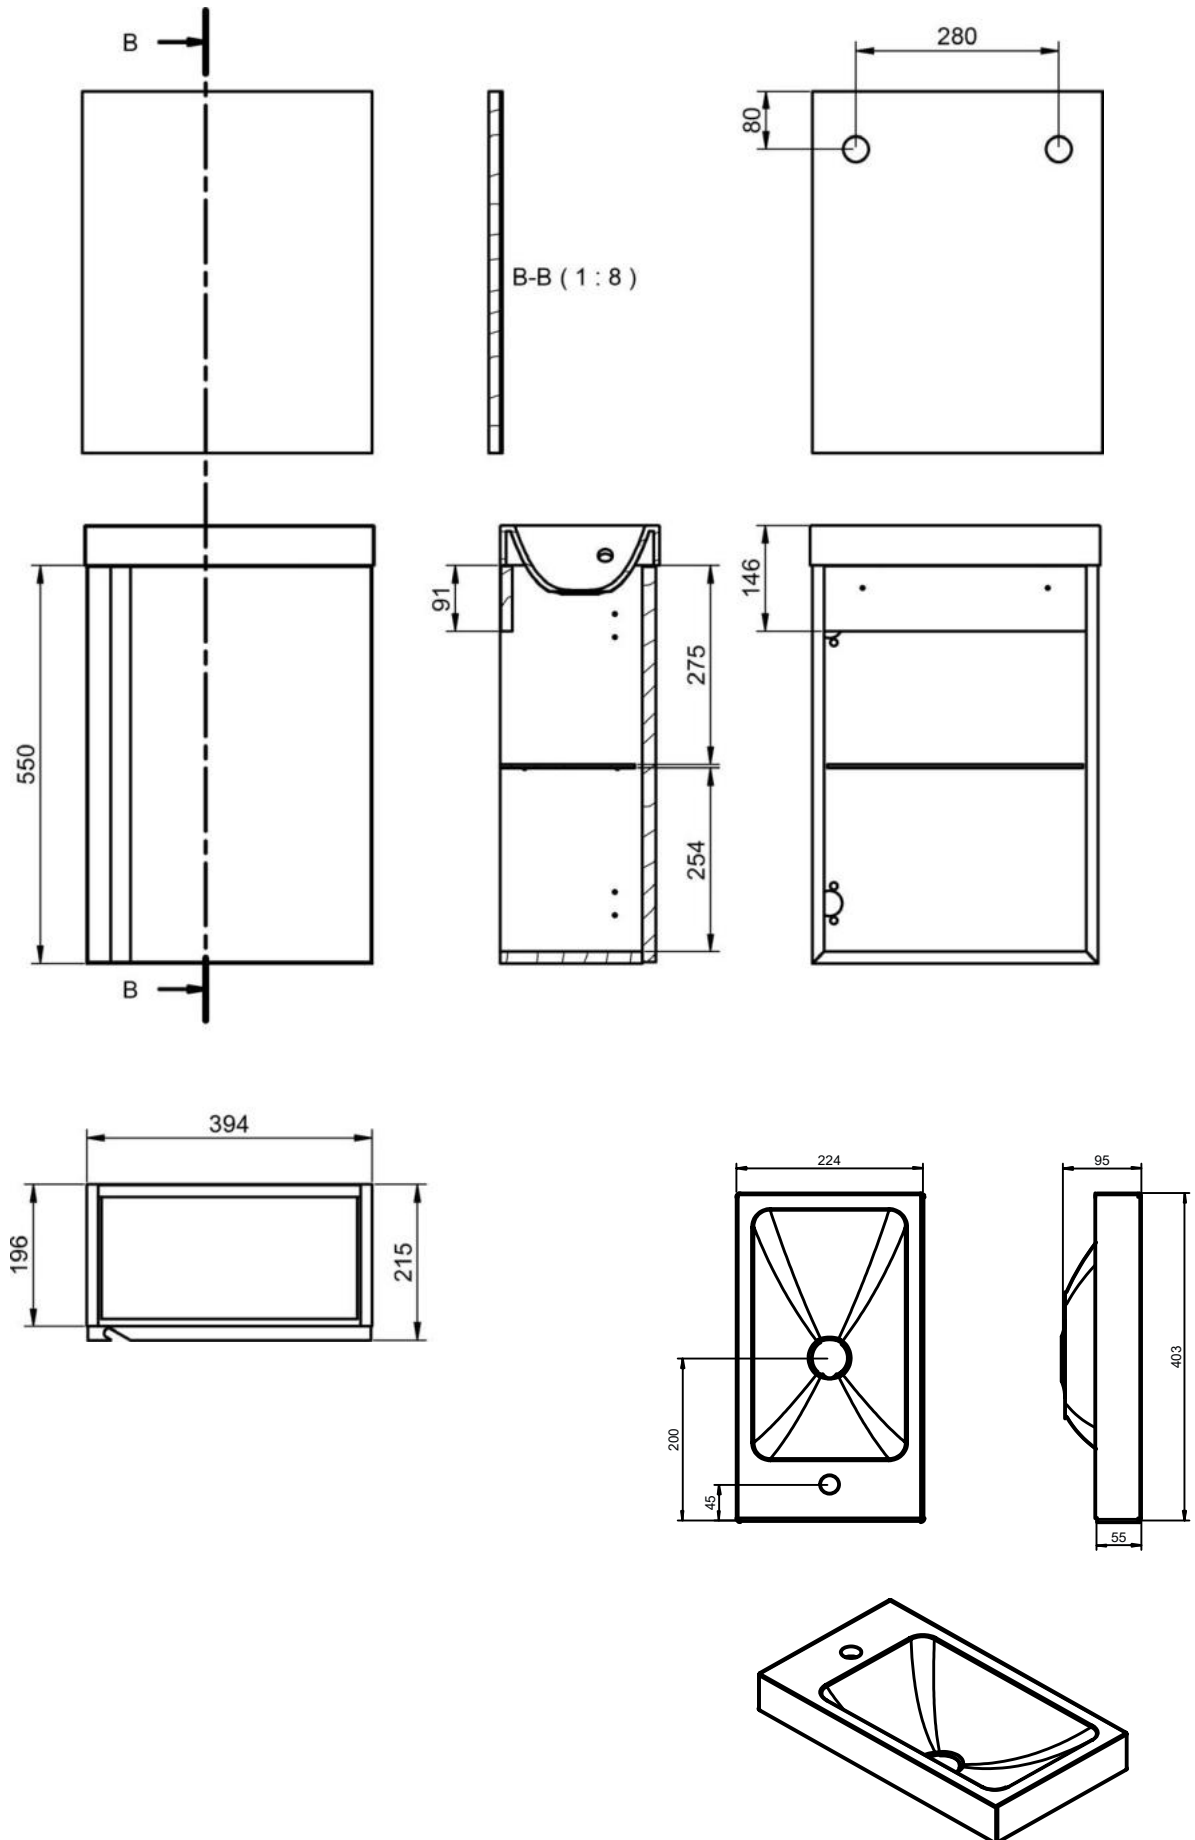

Mueble 40cm · 1 puerta / Vanity 40cm · 1 door

Mueble 2 cajones / 2 drawers vanity · 50cm

Mueble 2 cajones / 2 drawers vanity · 60cm

B-B ( 1 : 8 )

Mueble 2 cajones / 2 drawers vanity · 70cm

Mueble 2 cajones / 2 drawers vanity · 80cm

Mueble 3 cajones / 3 drawers vanity · 50cm

Mueble 3 cajones / 3 drawers vanity · 60cm

Mueble 3 cajones / 3 drawers vanity · 70cm

Mueble 2 cajones / 2 drawers vanity · 80cm