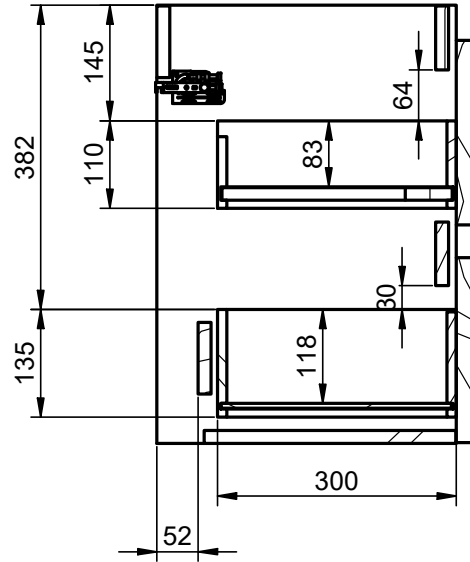

Mueble 40cm · 1 puerta / Vanity 40cm · 1 door

Mueble 2 cajones / 2 drawers vanity · 50cm

Mueble 2 cajones / 2 drawers vanity · 60cm

B-B ( 1 : 8 )

Mueble 2 cajones / 2 drawers vanity · 70cm

Mueble 2 cajones / 2 drawers vanity · 80cm

Mueble 3 cajones / 3 drawers vanity · 50cm

Mueble 3 cajones / 3 drawers vanity · 60cm

Mueble 3 cajones / 3 drawers vanity · 70cm

Mueble 2 cajones / 2 drawers vanity · 80cm