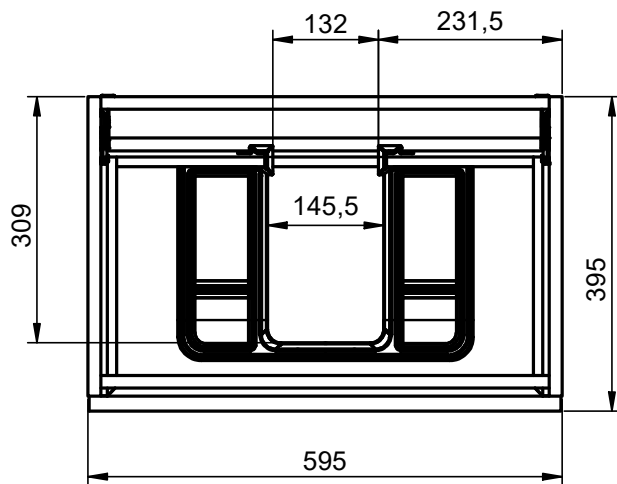

Mueble 40cm · 1 puerta / Vanity 40cm · 1 door

Mueble 2 cajones / 2 drawers vanity · 50cm

Mueble 2 cajones / 2 drawers vanity · 60cm

B-B ( 1 : 8 )

Mueble 2 cajones / 2 drawers vanity · 70cm

Mueble 2 cajones / 2 drawers vanity · 80cm

Mueble 3 cajones / 3 drawers vanity · 50cm

Mueble 3 cajones / 3 drawers vanity · 60cm

Mueble 3 cajones / 3 drawers vanity · 70cm

Mueble 2 cajones / 2 drawers vanity · 80cm