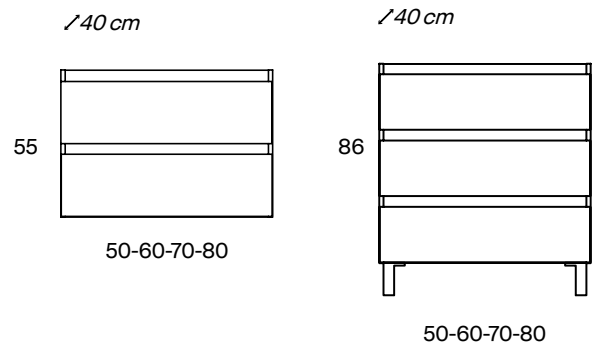

Cajones / Drawers / Tiroirs / Cassetti

Extracción parcial / Partial extraction / Extraction partielle
Estrazione parziale

Cajón textil Play / Play textile drawer / Tiroir textile Play
Cassetto tessuto PLAY

*Cajón 50 cm sin organizador / 50 cm drawer without organizer
Tiroir 50 cm sans organisateur / Cassetto 50 cm senza organizzatore