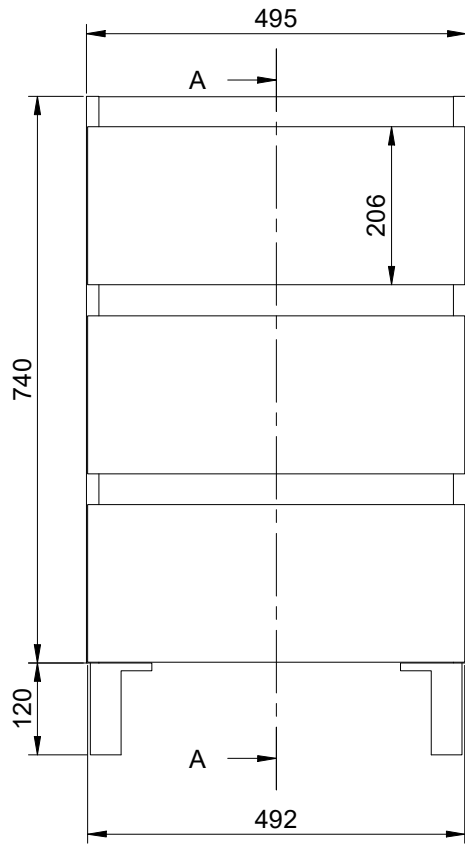

Mueble 40cm · 1 puerta / Vanity 40cm · 1 door

Mueble 2 cajones / 2 drawers vanity · 50cm

Mueble 2 cajones / 2 drawers vanity · 60cm

B-B ( 1 : 8 )

Mueble 2 cajones / 2 drawers vanity · 70cm

Mueble 2 cajones / 2 drawers vanity · 80cm

Mueble 3 cajones / 3 drawers vanity · 50cm

Mueble 3 cajones / 3 drawers vanity · 60cm

Mueble 3 cajones / 3 drawers vanity · 70cm

Mueble 2 cajones / 2 drawers vanity · 80cm