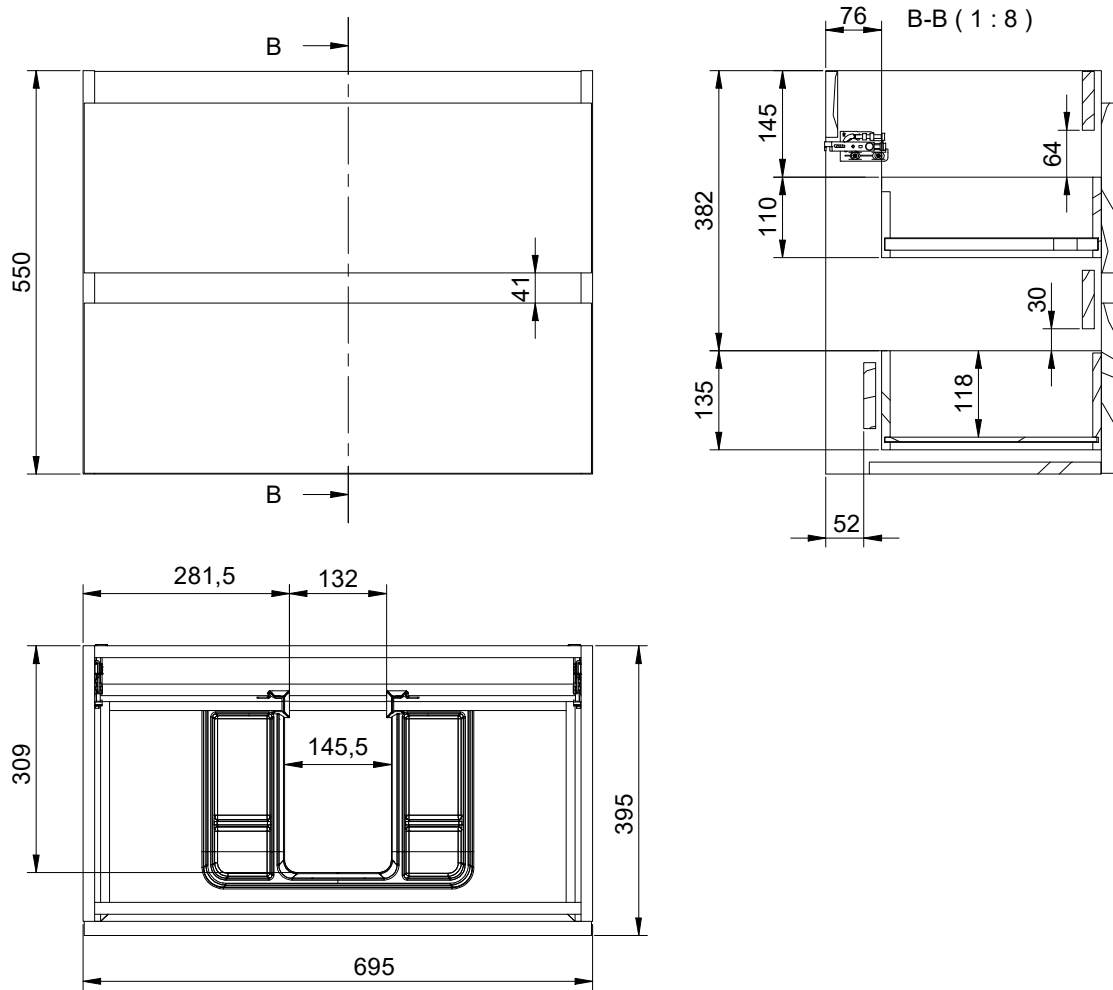

Mueble 40cm · 1 puerta / Vanity 40cm · 1 door

Mueble 2 cajones / 2 drawers vanity · 50cm

Mueble 2 cajones / 2 drawers vanity · 60cm

B-B ( 1 : 8 )

Mueble 2 cajones / 2 drawers vanity · 70cm

Mueble 2 cajones / 2 drawers vanity · 80cm

Mueble 3 cajones / 3 drawers vanity · 50cm

Mueble 3 cajones / 3 drawers vanity · 60cm

Mueble 3 cajones / 3 drawers vanity · 70cm

Mueble 2 cajones / 2 drawers vanity · 80cm