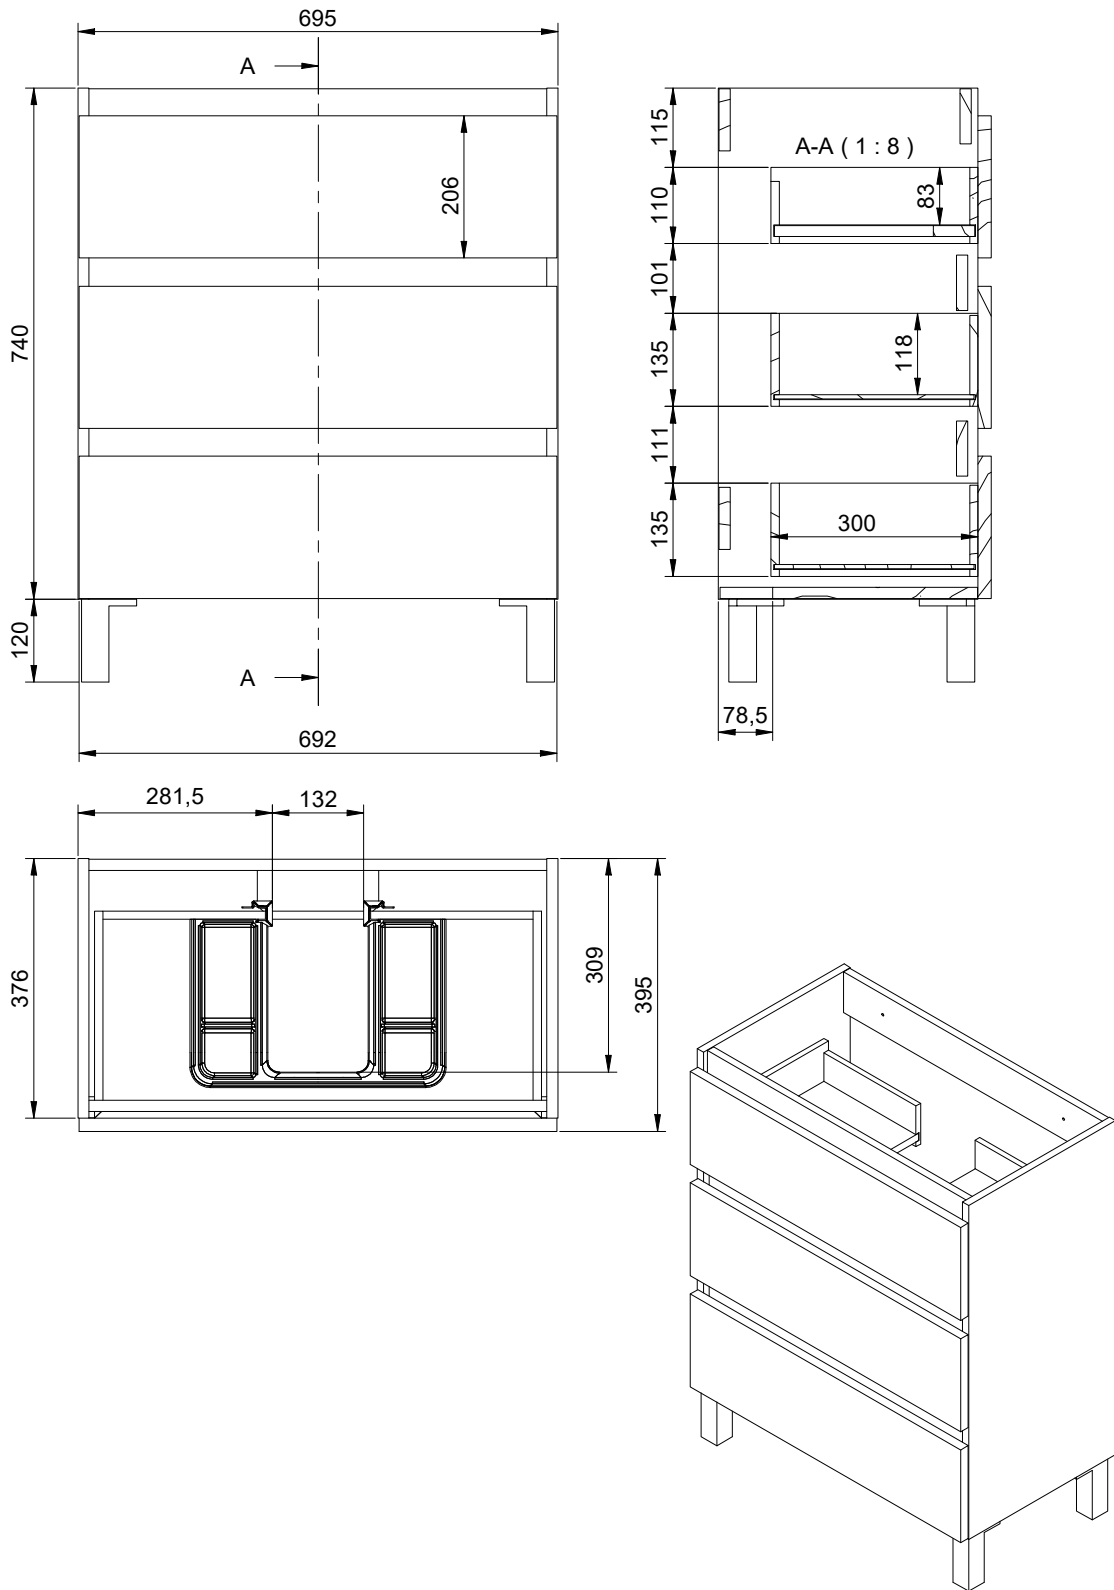

Mueble 40cm · 1 puerta / Vanity 40cm · 1 door

Mueble 2 cajones / 2 drawers vanity · 50cm

Mueble 2 cajones / 2 drawers vanity · 60cm

B-B ( 1 : 8 )

Mueble 2 cajones / 2 drawers vanity · 70cm

Mueble 2 cajones / 2 drawers vanity · 80cm

Mueble 3 cajones / 3 drawers vanity · 50cm

Mueble 3 cajones / 3 drawers vanity · 60cm

Mueble 3 cajones / 3 drawers vanity · 70cm

Mueble 2 cajones / 2 drawers vanity · 80cm