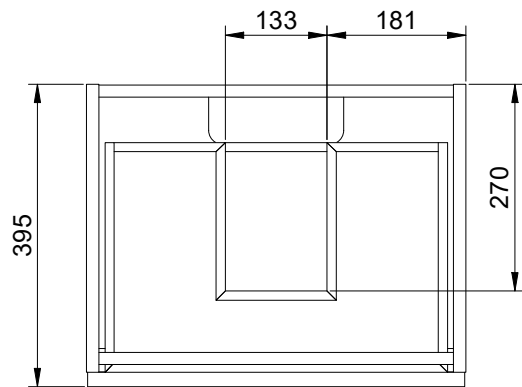

Mueble 40cm · 1 puerta / Vanity 40cm · 1 door

Mueble 2 cajones / 2 drawers vanity · 50cm

Mueble 2 cajones / 2 drawers vanity · 60cm

B-B ( 1 : 8 )

Mueble 2 cajones / 2 drawers vanity · 70cm

Mueble 2 cajones / 2 drawers vanity · 80cm

Mueble 3 cajones / 3 drawers vanity · 50cm

Mueble 3 cajones / 3 drawers vanity · 60cm

Mueble 3 cajones / 3 drawers vanity · 70cm

Mueble 2 cajones / 2 drawers vanity · 80cm