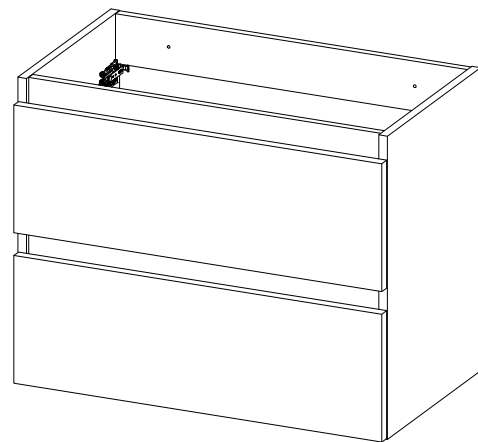

Mueble 40cm · 1 puerta / Vanity 40cm · 1 door

Mueble 2 cajones / 2 drawers vanity · 50cm

Mueble 2 cajones / 2 drawers vanity · 60cm

B-B ( 1 : 8 )

Mueble 2 cajones / 2 drawers vanity · 70cm

Mueble 2 cajones / 2 drawers vanity · 80cm