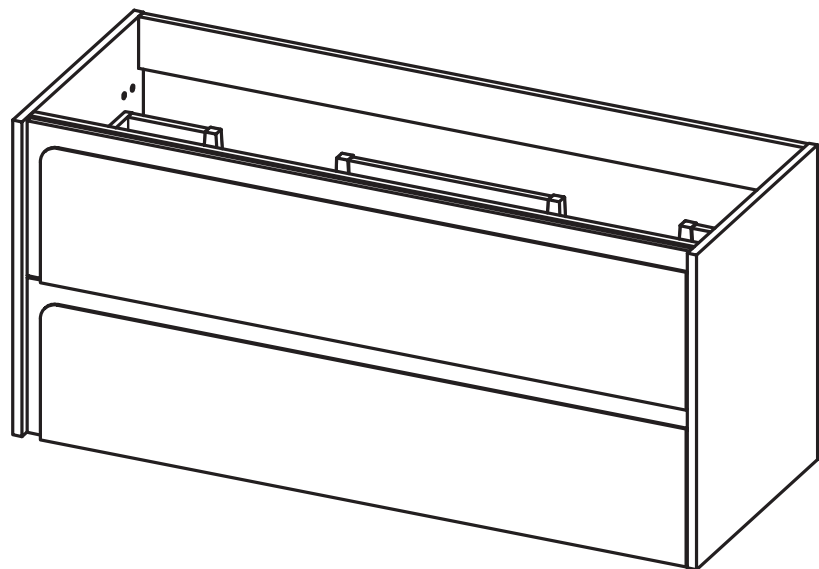

Mueble 2 cajones / 2 drawers vanity · 60cm

Mueble 2 cajones / 2 drawers vanity · 80cm

Mueble 2 cajones / 2 drawers vanity · 100cm

Mueble 2 cajones / 2 drawers vanity · 100cm izq/L

B-B (1 : 10)

Mueble 2 cajones / 2 drawers vanity · 100cm der/R

Mueble 2 cajones / 2 drawers vanity · 120cm

Mueble 2 cajones / 2 drawers vanity · 120cm 2s/twin

Mueble 2 cajones / 2 drawers vanity · 120cm der/R

Mueble 2 cajones / 2 drawers vanity · 120cm izq/L

Columna / Tall unit