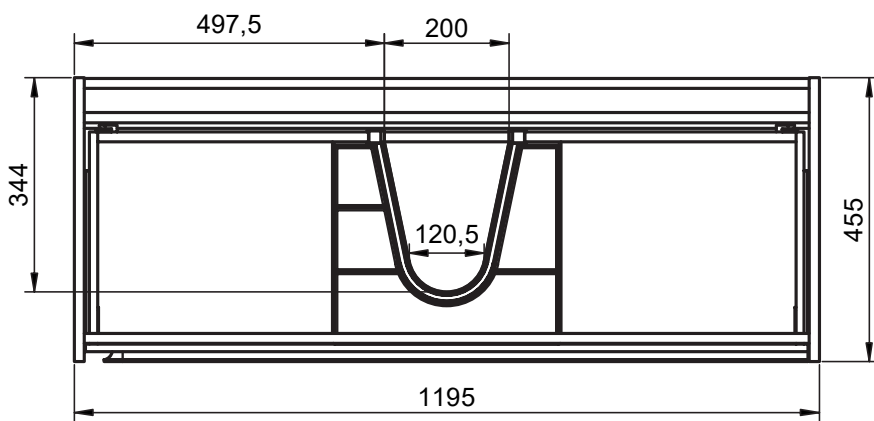

Mueble 2 cajones / 2 drawers vanity · 60cm

Mueble 2 cajones / 2 drawers vanity · 80cm

Mueble 2 cajones / 2 drawers vanity · 100cm

Mueble 2 cajones / 2 drawers vanity · 100cm izq/L

B-B (1 : 10)

Mueble 2 cajones / 2 drawers vanity · 100cm der/R

Mueble 2 cajones / 2 drawers vanity · 120cm

Mueble 2 cajones / 2 drawers vanity · 120cm 2s/twin

Mueble 2 cajones / 2 drawers vanity · 120cm der/R

Mueble 2 cajones / 2 drawers vanity · 120cm izq/L

Columna / Tall unit