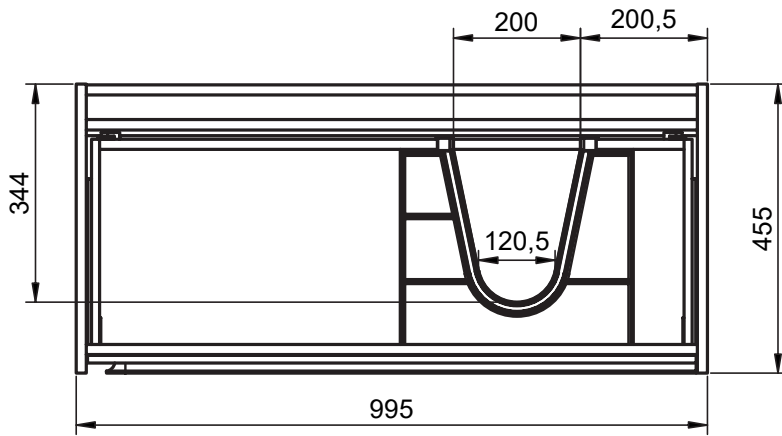

Mueble 2 cajones / 2 drawers vanity · 60cm

Mueble 2 cajones / 2 drawers vanity · 80cm

Mueble 2 cajones / 2 drawers vanity · 100cm

Mueble 2 cajones / 2 drawers vanity · 100cm izq/L

B-B (1 : 10)

Mueble 2 cajones / 2 drawers vanity · 100cm der/R

Mueble 2 cajones / 2 drawers vanity · 120cm

Mueble 2 cajones / 2 drawers vanity · 120cm 2s/twin

Mueble 2 cajones / 2 drawers vanity · 120cm der/R

Mueble 2 cajones / 2 drawers vanity · 120cm izq/L

Columna / Tall unit