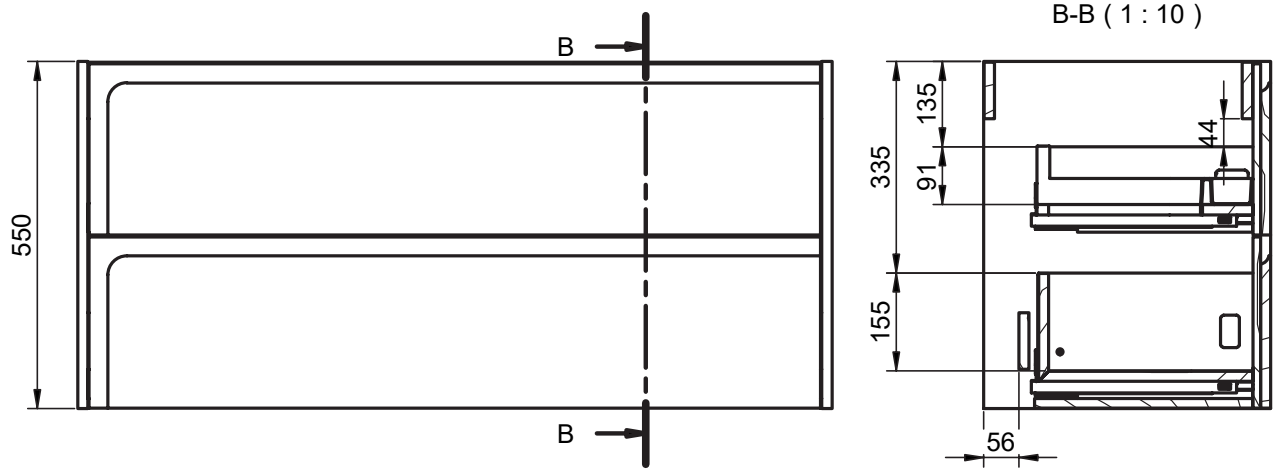

Mueble 2 cajones / 2 drawers vanity · 60cm

Mueble 2 cajones / 2 drawers vanity · 80cm

Mueble 2 cajones / 2 drawers vanity · 100cm

Mueble 2 cajones / 2 drawers vanity · 100cm izq/L

B-B (1 : 10)

Mueble 2 cajones / 2 drawers vanity · 100cm der/R

Mueble 2 cajones / 2 drawers vanity · 120cm

Mueble 2 cajones / 2 drawers vanity · 120cm 2s/twin

Mueble 2 cajones / 2 drawers vanity · 120cm der/R

Mueble 2 cajones / 2 drawers vanity · 120cm izq/L

Columna / Tall unit