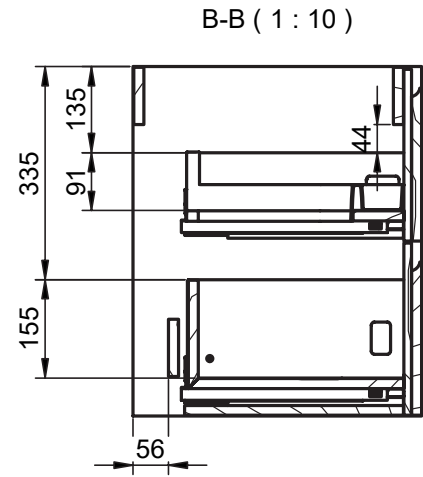

Mueble 2 cajones / 2 drawers vanity · 60cm

Mueble 2 cajones / 2 drawers vanity · 80cm

Mueble 2 cajones / 2 drawers vanity · 100cm

Mueble 2 cajones / 2 drawers vanity · 100cm izq/L

B-B (1 : 10)

Mueble 2 cajones / 2 drawers vanity · 100cm der/R

Mueble 2 cajones / 2 drawers vanity · 120cm

Mueble 2 cajones / 2 drawers vanity · 120cm 2s/twin

Mueble 2 cajones / 2 drawers vanity · 120cm der/R

Mueble 2 cajones / 2 drawers vanity · 120cm izq/L

Columna / Tall unit