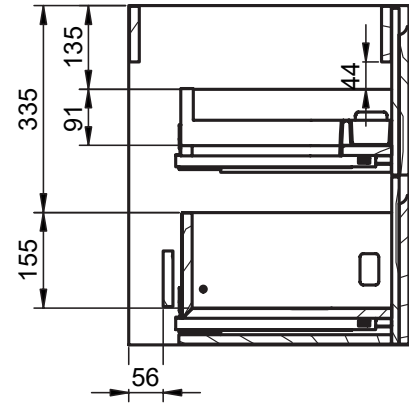

Mueble 2 cajones / 2 drawers vanity · 60cm

Mueble 2 cajones / 2 drawers vanity · 80cm

Mueble 2 cajones / 2 drawers vanity · 100cm

Mueble 2 cajones / 2 drawers vanity · 100cm izq/L

B-B (1 : 10)

Mueble 2 cajones / 2 drawers vanity · 100cm der/R

Mueble 2 cajones / 2 drawers vanity · 120cm

Mueble 2 cajones / 2 drawers vanity · 120cm 2s/twin

Mueble 2 cajones / 2 drawers vanity · 120cm der/R

Mueble 2 cajones / 2 drawers vanity · 120cm izq/L

Columna / Tall unit