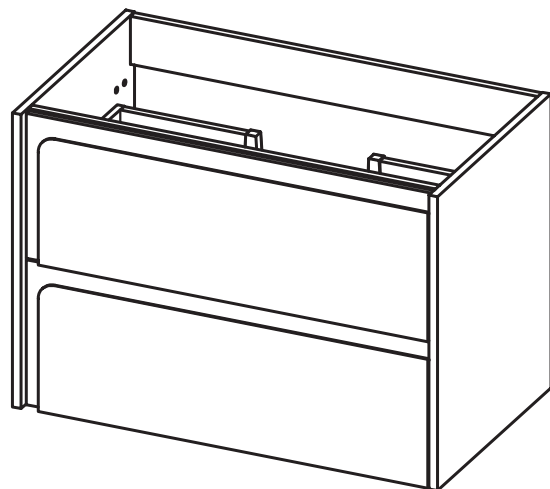

Mueble 2 cajones / 2 drawers vanity · 80cm