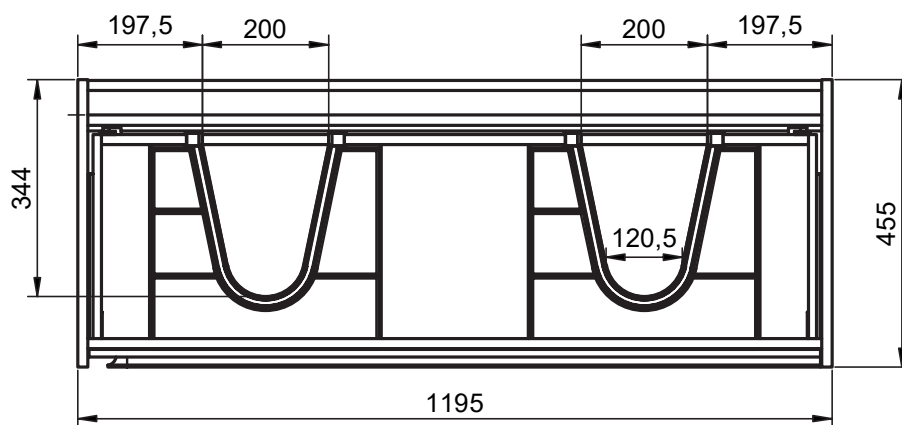

Mueble 2 cajones / 2 drawers vanity · 60cm

Mueble 2 cajones / 2 drawers vanity · 80cm

Mueble 2 cajones / 2 drawers vanity · 100cm

Mueble 2 cajones / 2 drawers vanity · 100cm izq/L

B-B (1 : 10)

Mueble 2 cajones / 2 drawers vanity · 100cm der/R

Mueble 2 cajones / 2 drawers vanity · 120cm

Mueble 2 cajones / 2 drawers vanity · 120cm 2s/twin

Mueble 2 cajones / 2 drawers vanity · 120cm der/R

Mueble 2 cajones / 2 drawers vanity · 120cm izq/L

Columna / Tall unit