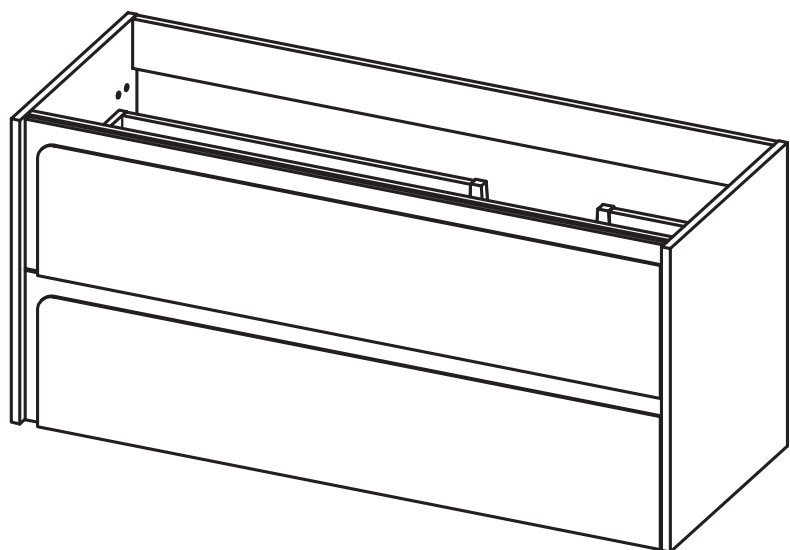

Mueble 2 cajones / 2 drawers vanity · 60cm

Mueble 2 cajones / 2 drawers vanity · 80cm

Mueble 2 cajones / 2 drawers vanity · 100cm

Mueble 2 cajones / 2 drawers vanity · 100cm izq/L

B-B (1 : 10)

Mueble 2 cajones / 2 drawers vanity · 100cm der/R

Mueble 2 cajones / 2 drawers vanity · 120cm

Mueble 2 cajones / 2 drawers vanity · 120cm 2s/twin

Mueble 2 cajones / 2 drawers vanity · 120cm der/R

Mueble 2 cajones / 2 drawers vanity · 120cm izq/L

Columna / Tall unit