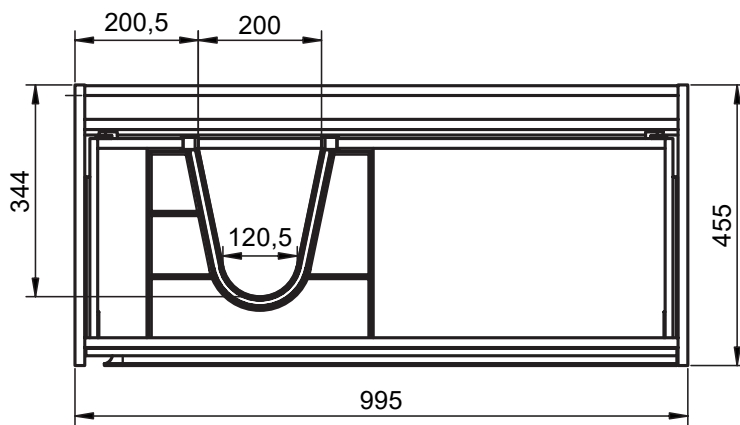

Mueble 2 cajones / 2 drawers vanity · 60cm

Mueble 2 cajones / 2 drawers vanity · 80cm

Mueble 2 cajones / 2 drawers vanity · 100cm

Mueble 2 cajones / 2 drawers vanity · 100cm izq/L

B-B (1 : 10)

Mueble 2 cajones / 2 drawers vanity · 100cm der/R

Mueble 2 cajones / 2 drawers vanity · 120cm

Mueble 2 cajones / 2 drawers vanity · 120cm 2s/twin

Mueble 2 cajones / 2 drawers vanity · 120cm der/R

Mueble 2 cajones / 2 drawers vanity · 120cm izq/L

Columna / Tall unit