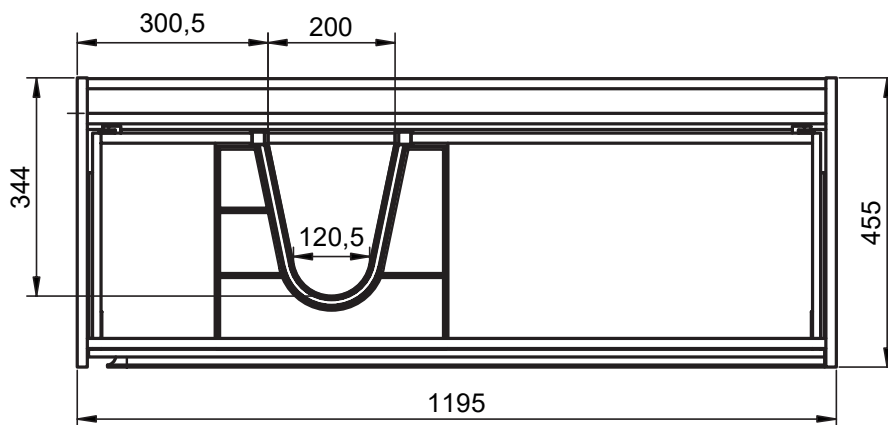

Mueble 2 cajones / 2 drawers vanity · 60cm

Mueble 2 cajones / 2 drawers vanity · 80cm

Mueble 2 cajones / 2 drawers vanity · 100cm

Mueble 2 cajones / 2 drawers vanity · 100cm izq/L

B-B (1 : 10)

Mueble 2 cajones / 2 drawers vanity · 100cm der/R

Mueble 2 cajones / 2 drawers vanity · 120cm

Mueble 2 cajones / 2 drawers vanity · 120cm 2s/twin

Mueble 2 cajones / 2 drawers vanity · 120cm der/R

Mueble 2 cajones / 2 drawers vanity · 120cm izq/L

Columna / Tall unit