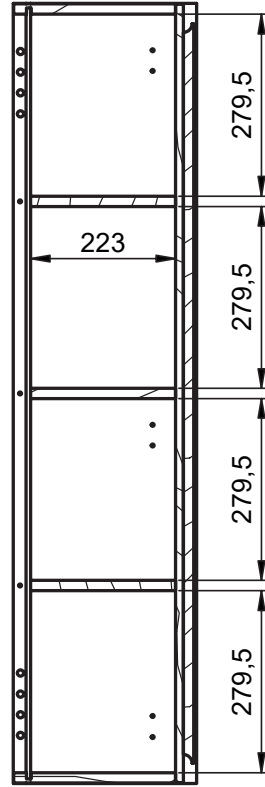

Columna / Tall unit

B-B (1:10)

Reversible
Reversible
Réversible
Reversibile