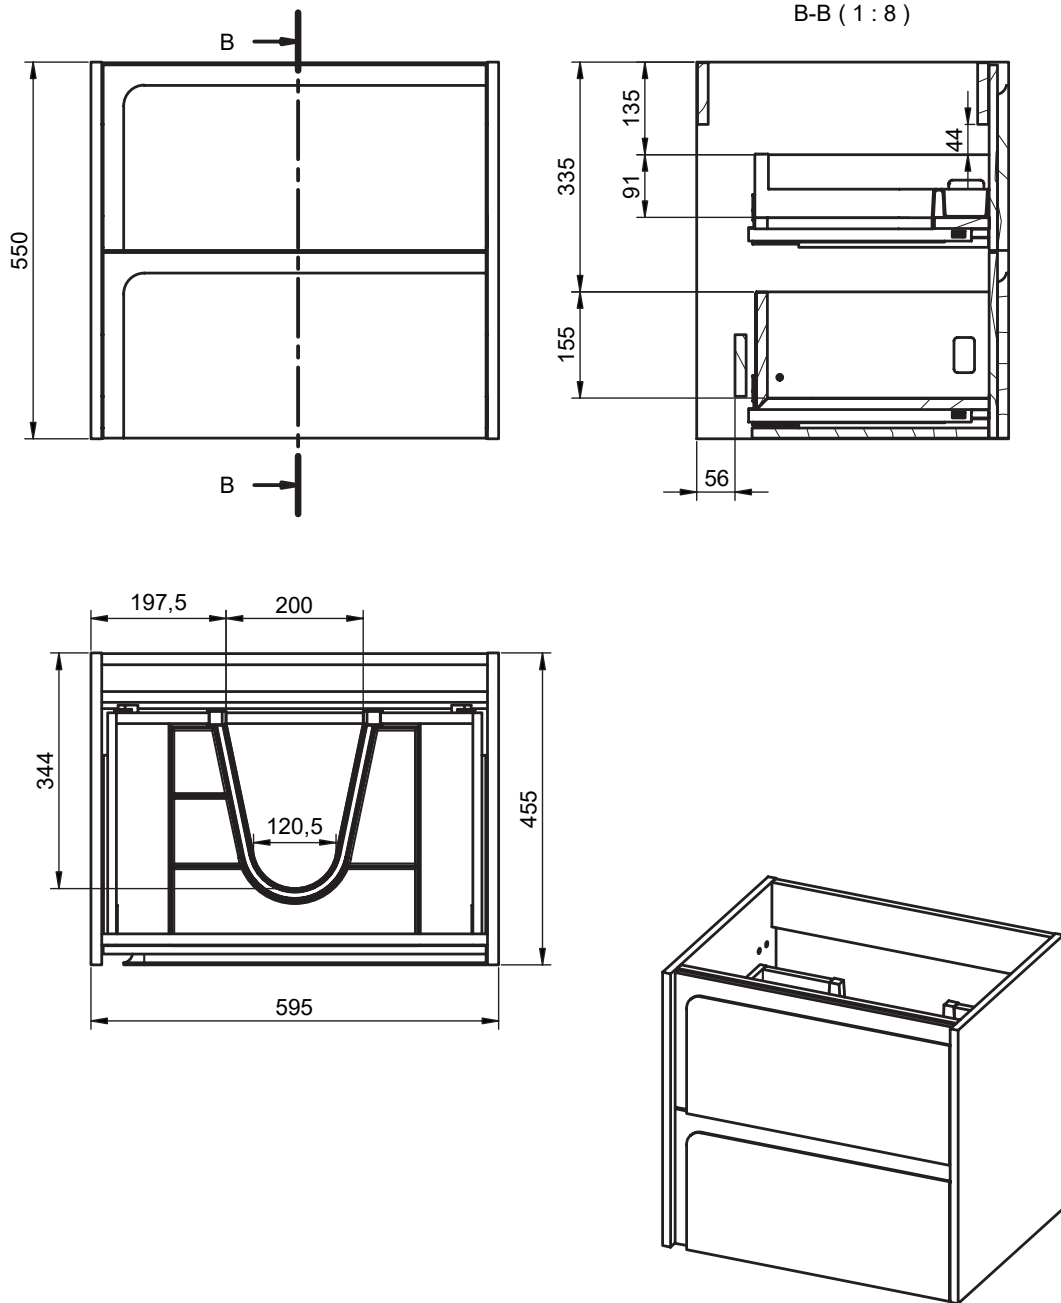

Mueble 2 cajones / 2 drawers vanity · 60cm

Mueble 2 cajones / 2 drawers vanity · 80cm

Mueble 2 cajones / 2 drawers vanity · 100cm

Mueble 2 cajones / 2 drawers vanity · 100cm izq/L

B-B (1 : 10)

Mueble 2 cajones / 2 drawers vanity · 100cm der/R

Mueble 2 cajones / 2 drawers vanity · 120cm

Mueble 2 cajones / 2 drawers vanity · 120cm 2s/twin

Mueble 2 cajones / 2 drawers vanity · 120cm der/R

Mueble 2 cajones / 2 drawers vanity · 120cm izq/L

Columna / Tall unit