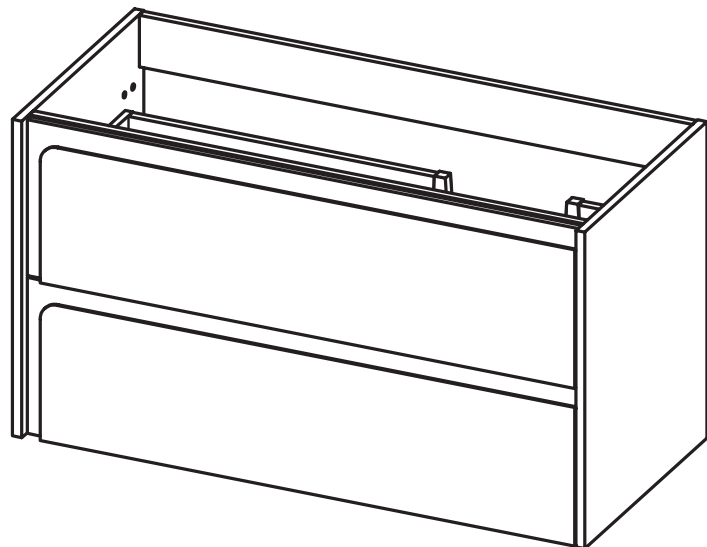

Mueble 2 cajones / 2 drawers vanity · 60cm

Mueble 2 cajones / 2 drawers vanity · 80cm

Mueble 2 cajones / 2 drawers vanity · 100cm

Mueble 2 cajones / 2 drawers vanity · 100cm izq/L

B-B (1 : 10)

Mueble 2 cajones / 2 drawers vanity · 100cm der/R

Mueble 2 cajones / 2 drawers vanity · 120cm

Mueble 2 cajones / 2 drawers vanity · 120cm 2s/twin

Mueble 2 cajones / 2 drawers vanity · 120cm der/R

Mueble 2 cajones / 2 drawers vanity · 120cm izq/L

Columna / Tall unit