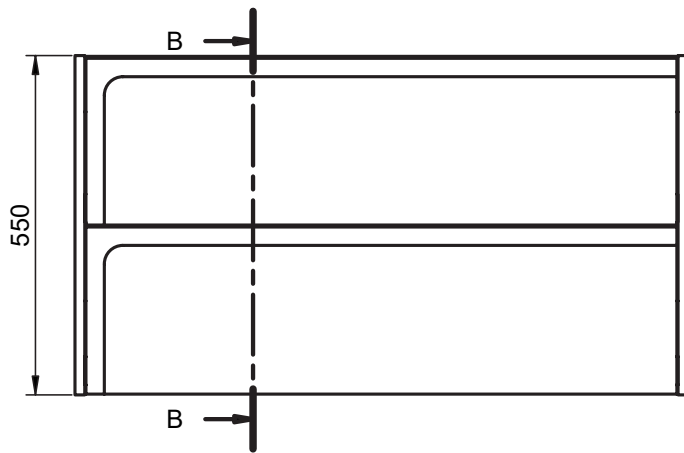

Mueble 2 cajones / 2 drawers vanity · 60cm

Mueble 2 cajones / 2 drawers vanity · 80cm

Mueble 2 cajones / 2 drawers vanity · 100cm

Mueble 2 cajones / 2 drawers vanity · 100cm izq/L

B-B (1 : 10)

Mueble 2 cajones / 2 drawers vanity · 100cm der/R

Mueble 2 cajones / 2 drawers vanity · 120cm

Mueble 2 cajones / 2 drawers vanity · 120cm 2s/twin

Mueble 2 cajones / 2 drawers vanity · 120cm der/R

Mueble 2 cajones / 2 drawers vanity · 120cm izq/L

Columna / Tall unit