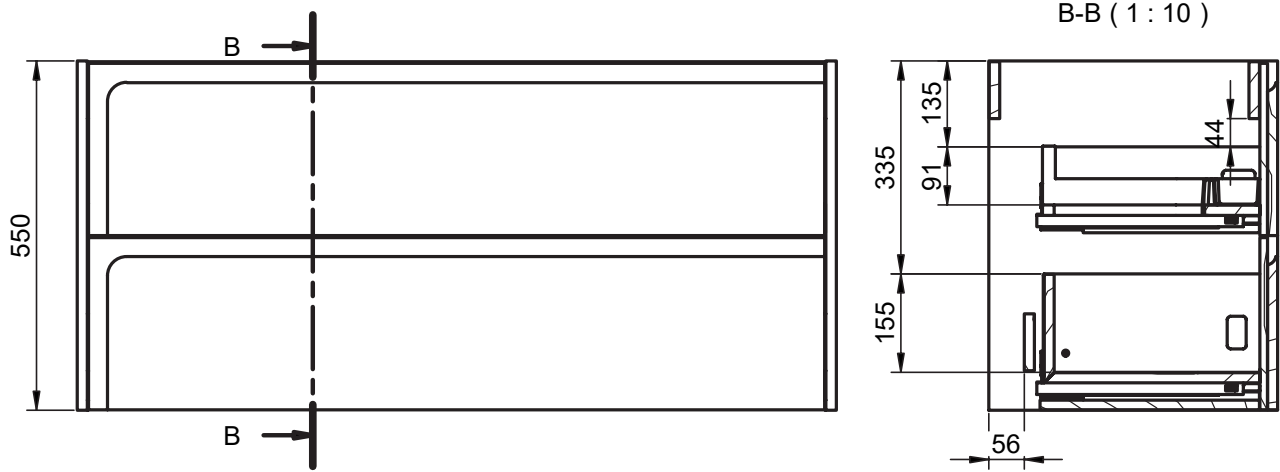

Mueble 2 cajones / 2 drawers vanity · 60cm

Mueble 2 cajones / 2 drawers vanity · 80cm

Mueble 2 cajones / 2 drawers vanity · 100cm

Mueble 2 cajones / 2 drawers vanity · 100cm izq/L

B-B (1 : 10)

Mueble 2 cajones / 2 drawers vanity · 100cm der/R

Mueble 2 cajones / 2 drawers vanity · 120cm

Mueble 2 cajones / 2 drawers vanity · 120cm 2s/twin

Mueble 2 cajones / 2 drawers vanity · 120cm der/R

Mueble 2 cajones / 2 drawers vanity · 120cm izq/L

Columna / Tall unit