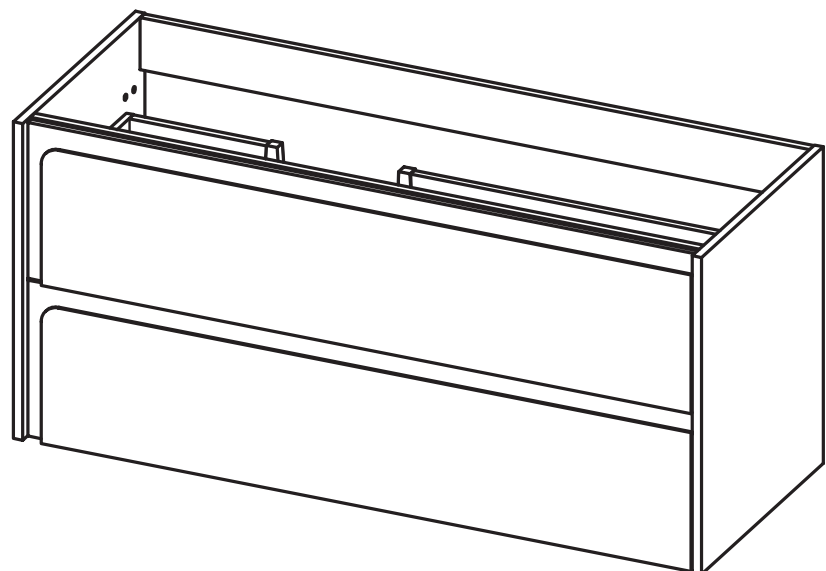

Mueble 2 cajones / 2 drawers vanity · 120cm

Mueble 2 cajones / 2 drawers vanity · 120cm 2s/twin

Mueble 2 cajones / 2 drawers vanity · 120cm der/R

Mueble 2 cajones / 2 drawers vanity · 120cm izq/L

Columna / Tall unit