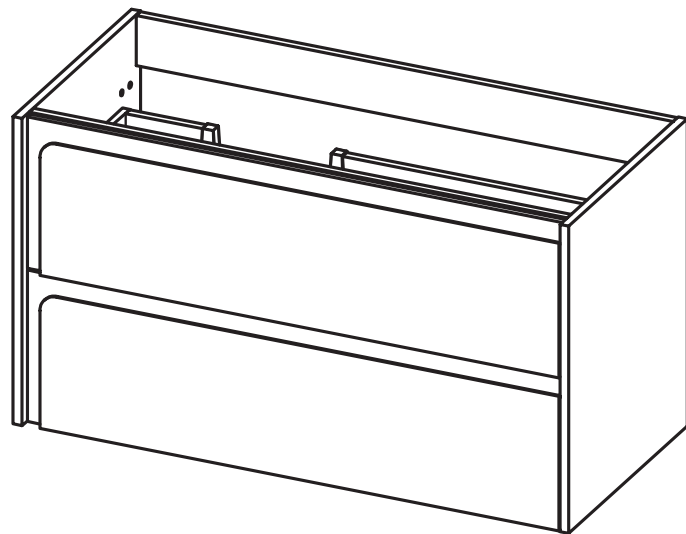

Mueble 2 cajones / 2 drawers vanity · 60cm

Mueble 2 cajones / 2 drawers vanity · 80cm

Mueble 2 cajones / 2 drawers vanity · 100cm

Mueble 2 cajones / 2 drawers vanity · 100cm izq/L

B-B (1 : 10)

Mueble 2 cajones / 2 drawers vanity · 100cm der/R

Mueble 2 cajones / 2 drawers vanity · 120cm

Mueble 2 cajones / 2 drawers vanity · 120cm 2s/twin

Mueble 2 cajones / 2 drawers vanity · 120cm der/R

Mueble 2 cajones / 2 drawers vanity · 120cm izq/L

Columna / Tall unit