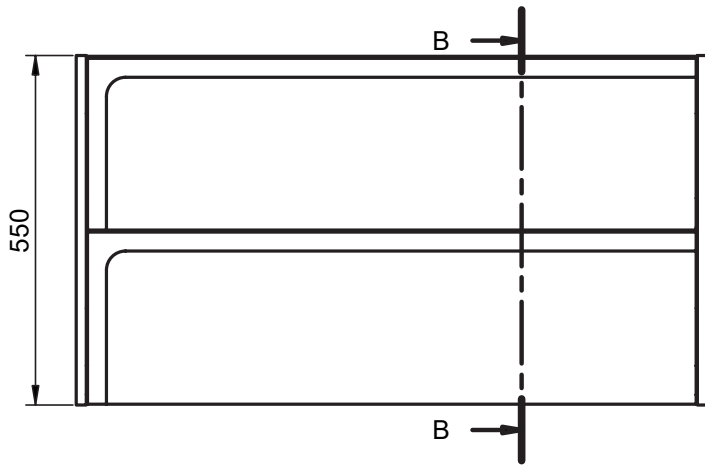

Mueble 2 cajones / 2 drawers vanity · 60cm

Mueble 2 cajones / 2 drawers vanity · 80cm

Mueble 2 cajones / 2 drawers vanity · 100cm

Mueble 2 cajones / 2 drawers vanity · 100cm izq/L

B-B (1 : 10)

Mueble 2 cajones / 2 drawers vanity · 100cm der/R