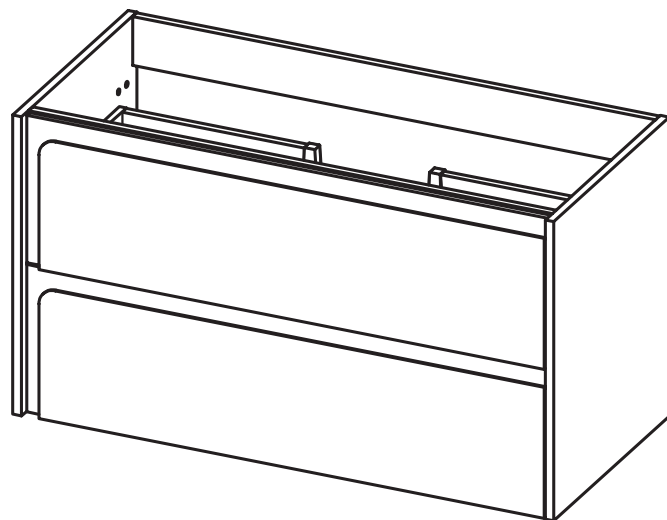

Corps: Panneau aggloméré mélaminé 16mm
 Façades: Panneau aggloméré mélaminé 19mm + MDF 16mm
 Finition: Laqué mat et mélaminé
 Fixation: Scarpi 4

Lato: Realizzato in pannello di particelle da 16 mm
 Frontale: Realizzato in pannello di particelle da 19 mm + MDF 16mm
 Finitura: Laccato opaco e laminato
 Gancio: Scarpi 4

Mueble 2 cajones / 2 drawers vanity · 60cm

Mueble 2 cajones / 2 drawers vanity · 80cm

Mueble 2 cajones / 2 drawers vanity · 100cm

Mueble 2 cajones / 2 drawers vanity · 100cm izq/L

B-B (1 : 10)

Mueble 2 cajones / 2 drawers vanity · 100cm der/R