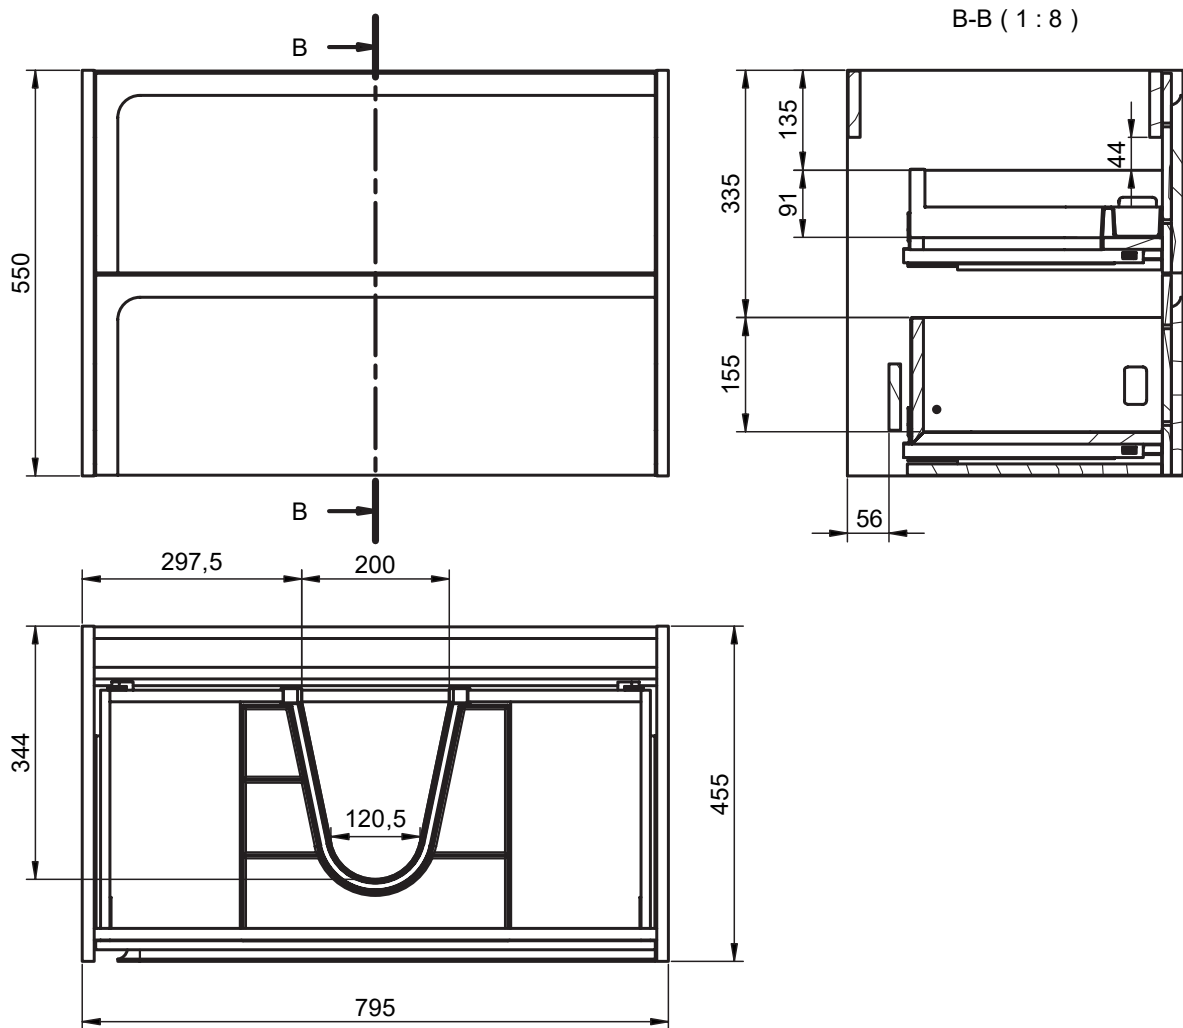

Costados: Fabricado en tablero de partículas de 16mm
 Frontes: Fabricado en tablero de partículas de 12mm + MDF 16mm
 Acabado: Lacado mate y laminado
 Colgador: Scarpi 4

Sides: 16mm laminate particle board
 Fronts: 19mm laminate particle board + 16mm MDF
 Finish: Matt lacquered and laminated
 Hanger: Scarpi 4

Corps: Panneau aggloméré mélaminé 16mm
 Façades: Panneau aggloméré mélaminé 19mm + MDF 16mm
 Finition: Laqué mat et mélaminé
 Fixation: Scarpi 4

Lato: Realizzato in pannello di particelle da 16 mm
 Frontale: Realizzato in pannello di particelle da 19 mm + MDF 16mm
 Finitura: Laccato opaco e laminato
 Gancio: Scarpi 4

Mueble 2 cajones / 2 drawers vanity · 60cm

Mueble 2 cajones / 2 drawers vanity · 80cm

Mueble 2 cajones / 2 drawers vanity · 100cm

Mueble 2 cajones / 2 drawers vanity · 100cm izq/L

B-B (1 : 10)

Mueble 2 cajones / 2 drawers vanity · 100cm der/R