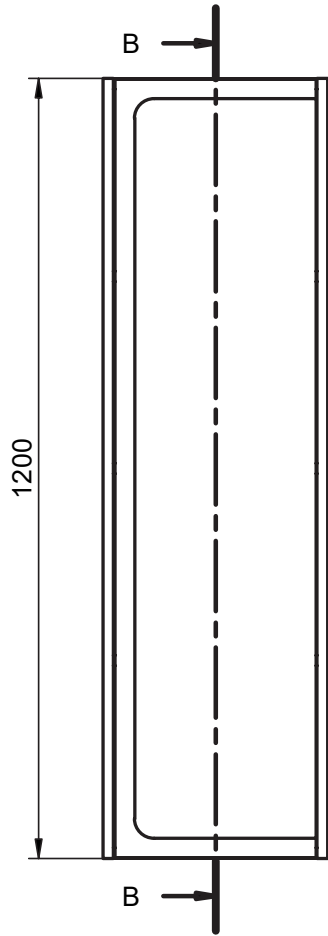

Mueble 2 cajones / 2 drawers vanity · 60cm

Mueble 2 cajones / 2 drawers vanity · 80cm

Mueble 2 cajones / 2 drawers vanity · 100cm

Mueble 2 cajones / 2 drawers vanity · 100cm izq/L

B-B (1 : 10)

Mueble 2 cajones / 2 drawers vanity · 100cm der/R

Mueble 2 cajones / 2 drawers vanity · 120cm

Mueble 2 cajones / 2 drawers vanity · 120cm 2s/twin

Mueble 2 cajones / 2 drawers vanity · 120cm der/R

Mueble 2 cajones / 2 drawers vanity · 120cm izq/L

Columna / Tall unit

B-B (1:10)

Reversible
Reversible
Réversible
Reversibile