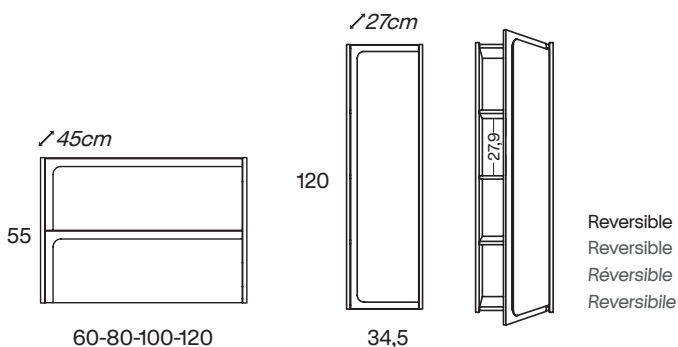

Opciones / Options / Options / Opzioni