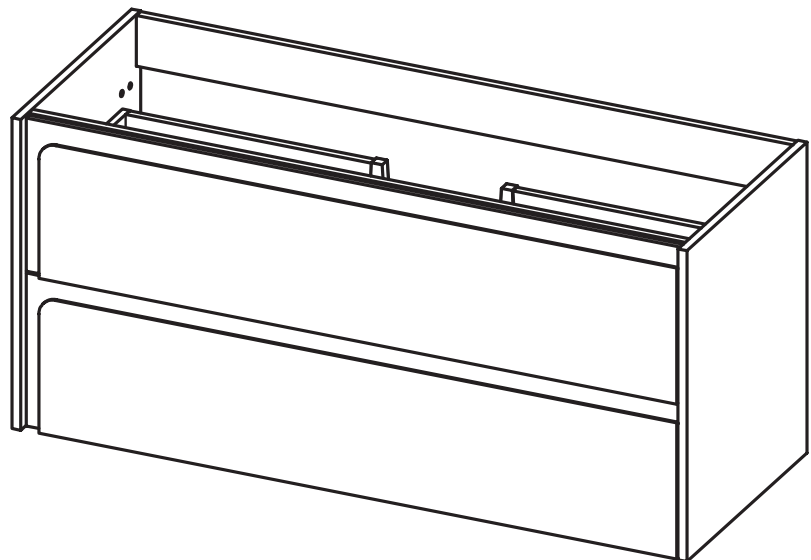

Mueble 2 cajones / 2 drawers vanity · 60cm

Mueble 2 cajones / 2 drawers vanity · 80cm

Mueble 2 cajones / 2 drawers vanity · 100cm

Mueble 2 cajones / 2 drawers vanity · 100cm izq/L

B-B (1 : 10)

Mueble 2 cajones / 2 drawers vanity · 100cm der/R

Mueble 2 cajones / 2 drawers vanity · 120cm

Mueble 2 cajones / 2 drawers vanity · 120cm 2s/twin

Mueble 2 cajones / 2 drawers vanity · 120cm der/R

Mueble 2 cajones / 2 drawers vanity · 120cm izq/L

Columna / Tall unit