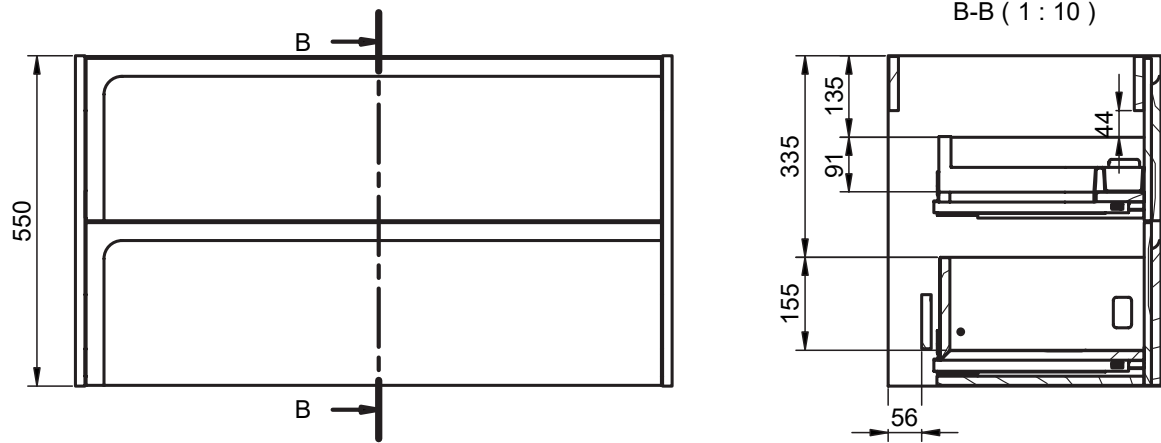

Corps: Panneau aggloméré mélaminé 16mm
 Façades: Panneau aggloméré mélaminé 19mm + MDF 16mm
 Finition: Laqué mat et mélaminé
 Fixation: Scarpi 4

Lato: Realizzato in pannello di particelle da 16 mm
 Frontale: Realizzato in pannello di particelle da 19 mm + MDF 16mm
 Finitura: Laccato opaco e laminato
 Gancio: Scarpi 4

Mueble 2 cajones / 2 drawers vanity · 60cm

Mueble 2 cajones / 2 drawers vanity · 80cm

Mueble 2 cajones / 2 drawers vanity · 100cm

Mueble 2 cajones / 2 drawers vanity · 100cm izq/L

B-B (1 : 10)

Mueble 2 cajones / 2 drawers vanity · 100cm der/R