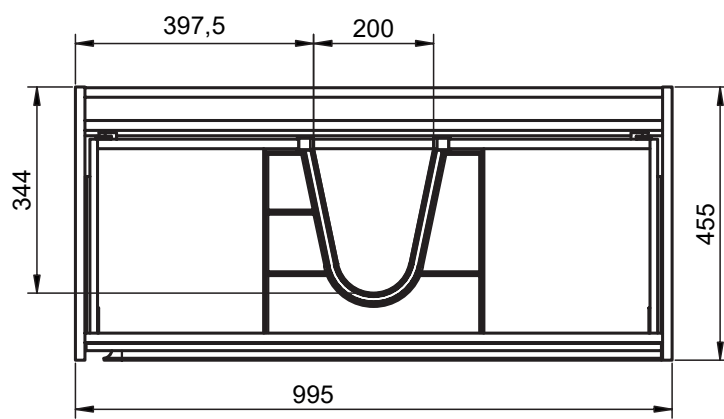

Corps: Panneau aggloméré mélaminé 16mm
 Façades: Panneau aggloméré mélaminé 19mm + MDF 16mm
 Finition: Laqué mat et mélaminé
 Fixation: Scarpi 4

Lato: Realizzato in pannello di particelle da 16 mm
 Frontale: Realizzato in pannello di particelle da 19 mm + MDF 16mm
 Finitura: Laccato opaco e laminato
 Gancio: Scarpi 4

Mueble 2 cajones / 2 drawers vanity · 60cm

Mueble 2 cajones / 2 drawers vanity · 80cm

Mueble 2 cajones / 2 drawers vanity · 100cm

Mueble 2 cajones / 2 drawers vanity · 100cm izq/L

B-B (1 : 10)

Mueble 2 cajones / 2 drawers vanity · 100cm der/R