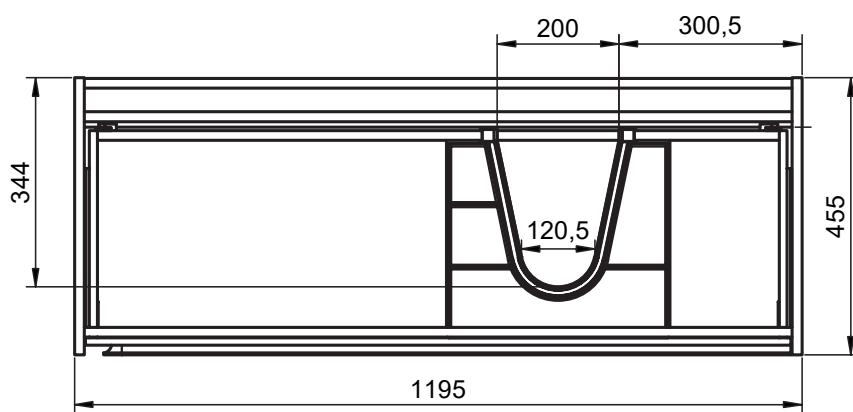

Mueble 2 cajones / 2 drawers vanity · 60cm

Mueble 2 cajones / 2 drawers vanity · 80cm

Mueble 2 cajones / 2 drawers vanity · 100cm

Mueble 2 cajones / 2 drawers vanity · 100cm izq/L

B-B (1 : 10)

Mueble 2 cajones / 2 drawers vanity · 100cm der/R

Mueble 2 cajones / 2 drawers vanity · 120cm

Mueble 2 cajones / 2 drawers vanity · 120cm 2s/twin

Mueble 2 cajones / 2 drawers vanity · 120cm der/R

Mueble 2 cajones / 2 drawers vanity · 120cm izq/L

Columna / Tall unit