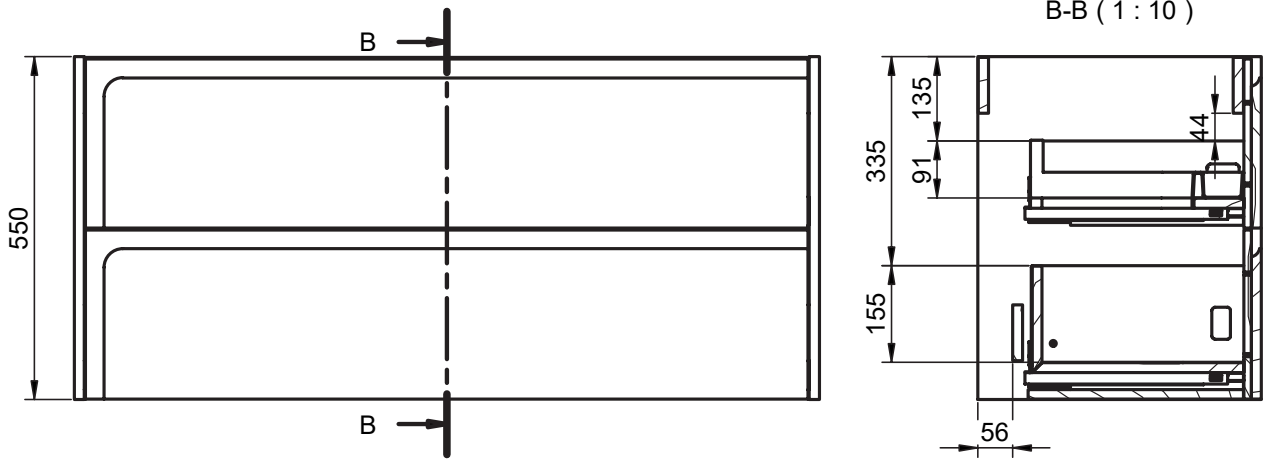

Mueble 2 cajones / 2 drawers vanity · 60cm

Mueble 2 cajones / 2 drawers vanity · 80cm

Mueble 2 cajones / 2 drawers vanity · 100cm

Mueble 2 cajones / 2 drawers vanity · 100cm izq/L

B-B (1 : 10)

Mueble 2 cajones / 2 drawers vanity · 100cm der/R

Mueble 2 cajones / 2 drawers vanity · 120cm

Mueble 2 cajones / 2 drawers vanity · 120cm 2s/twin

Mueble 2 cajones / 2 drawers vanity · 120cm der/R

Mueble 2 cajones / 2 drawers vanity · 120cm izq/L

Columna / Tall unit