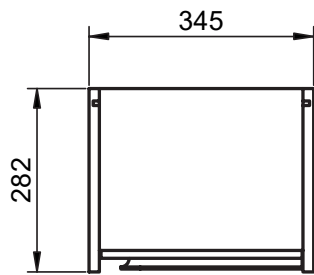

Columna / Tall unit

B-B (1:10)

Reversible
Reversible
Réversible
Reversibile