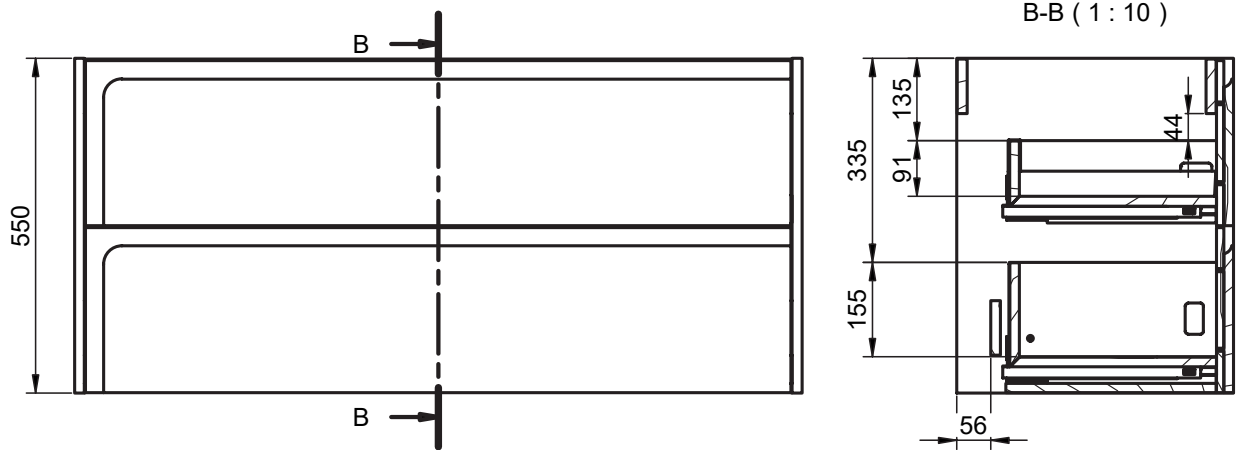

Mueble 2 cajones / 2 drawers vanity · 60cm

Mueble 2 cajones / 2 drawers vanity · 80cm

Mueble 2 cajones / 2 drawers vanity · 100cm

Mueble 2 cajones / 2 drawers vanity · 100cm izq/L

B-B (1 : 10)

Mueble 2 cajones / 2 drawers vanity · 100cm der/R

Mueble 2 cajones / 2 drawers vanity · 120cm

Mueble 2 cajones / 2 drawers vanity · 120cm 2s/twin

Mueble 2 cajones / 2 drawers vanity · 120cm der/R

Mueble 2 cajones / 2 drawers vanity · 120cm izq/L

Columna / Tall unit