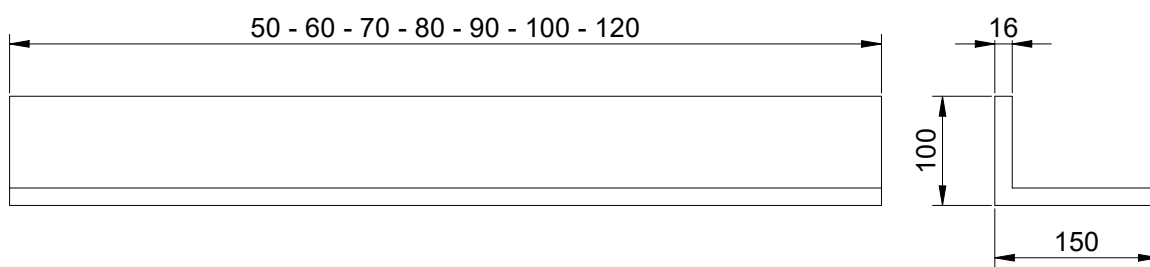

Estantería / Shelf / Étagère / Mensola