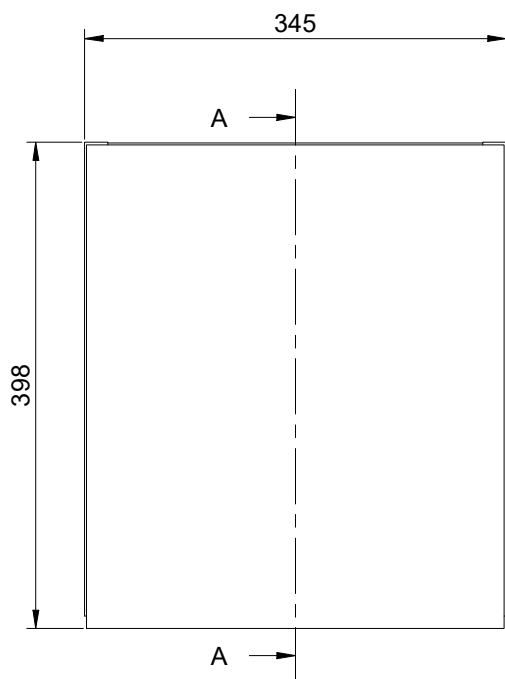

Cubo / Compact / Demi Colonne / Cubo