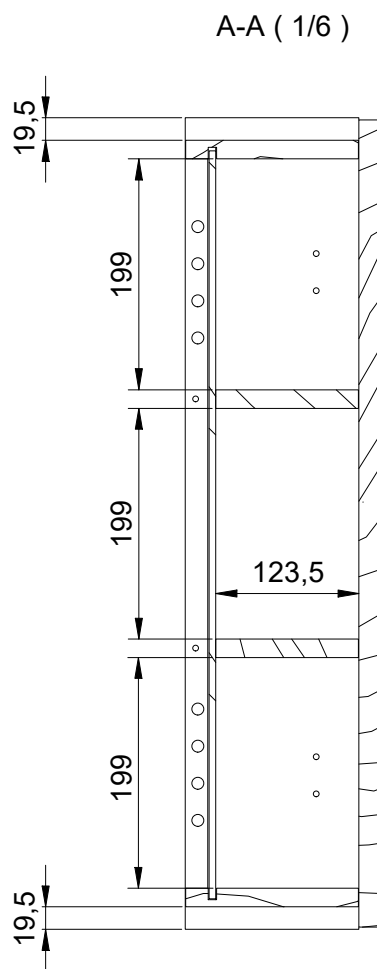

Corps: Panneau aggloméré mélaminé 16mm
 Façades: Panneau aggloméré mélaminé 19mm
 Finition: Laqué mat et mélaminé
 Fixation: Escouade noire
 Pieds: Aluminium / ABS

Lato: Realizzato in pannello di particelle da 16 mm
 Frontale: Realizzato in pannello di particelle da 19 mm
 Finitura: Laccato opaco e laminato
 Gancio: Squadra nera
 Piedini: Alluminio / ABS

Estantería / Shelf / Étagère / Mensola

Cubo / Compact / Demi Colonne / Cubo

A-A (1/5)

Colgar / Wall cabinet / Demi Colonne / Pensile

B-B (1:8)

Colgar / Wall cabinet / Demi Colonne / Pensile

Estantería / Shelving unit / Colonne / Colonna a giorno