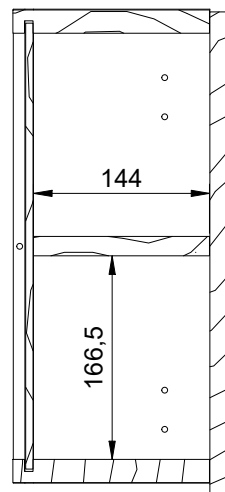

Cubo / Compact / Demi Colonne / Cubo

A-A (1/5)