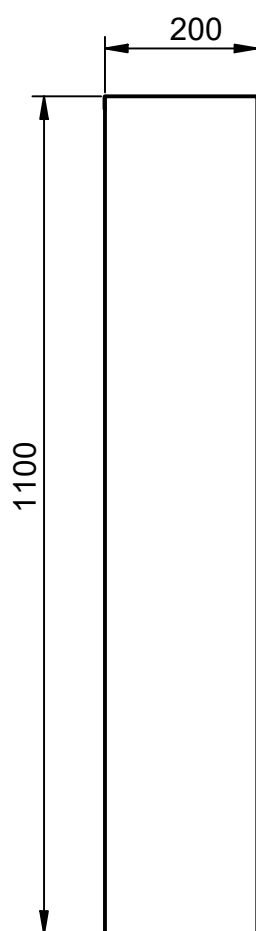

Costados: Fabricado en tablero de partículas de 16mm
 Frentes: Fabricado en tablero de partículas de 19mm
 Acabado: Lacado mate y laminado
 Colgador: Escuadra negra
 Patas: Aluminio / ABS

Sides: 16mm laminate particle board
 Fronts: 19mm laminate particle board
 Finish: Matt lacquered and laminates
 Hanger: Black squad
 Legs: Aluminium / ABS

Corps: Panneau aggloméré mélaminé 16mm
 Façades: Panneau aggloméré mélaminé 19mm
 Finition: Laqué mat et mélaminé
 Fixation: Escouade noire
 Pieds: Aluminium / ABS

Lato: Realizzato in pannello di particelle da 16 mm
 Frontale: Realizzato in pannello di particelle da 19 mm
 Finitura: Laccato opaco e laminato
 Gancio: Squadra nera
 Piedini: Alluminio / ABS

Estantería / Shelf / Étagère / Mensola

Cubo / Compact / Demi Colonne / Cubo

A-A (1/5)

Colgar / Wall cabinet / Demi Colonne / Pensile

B-B (1:8)

Colgar / Wall cabinet / Demi Colonne / Pensile

Estantería / Shelving unit / Colonne / Colonna a giorno