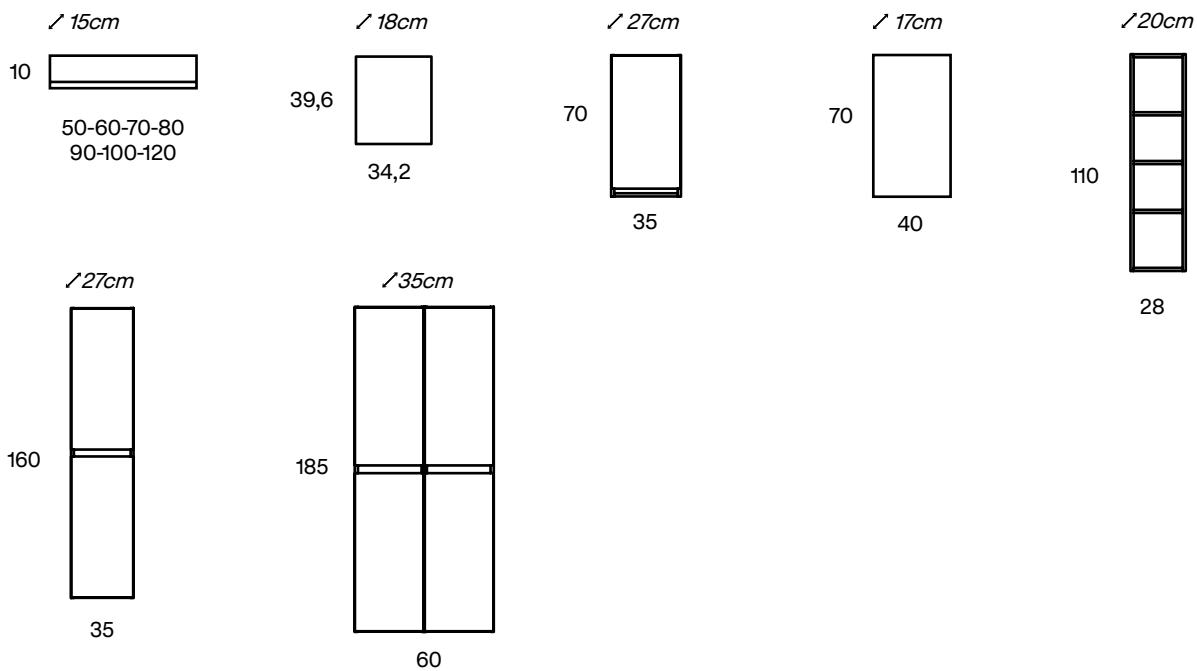

Opciones / Options / Options / Opzioni