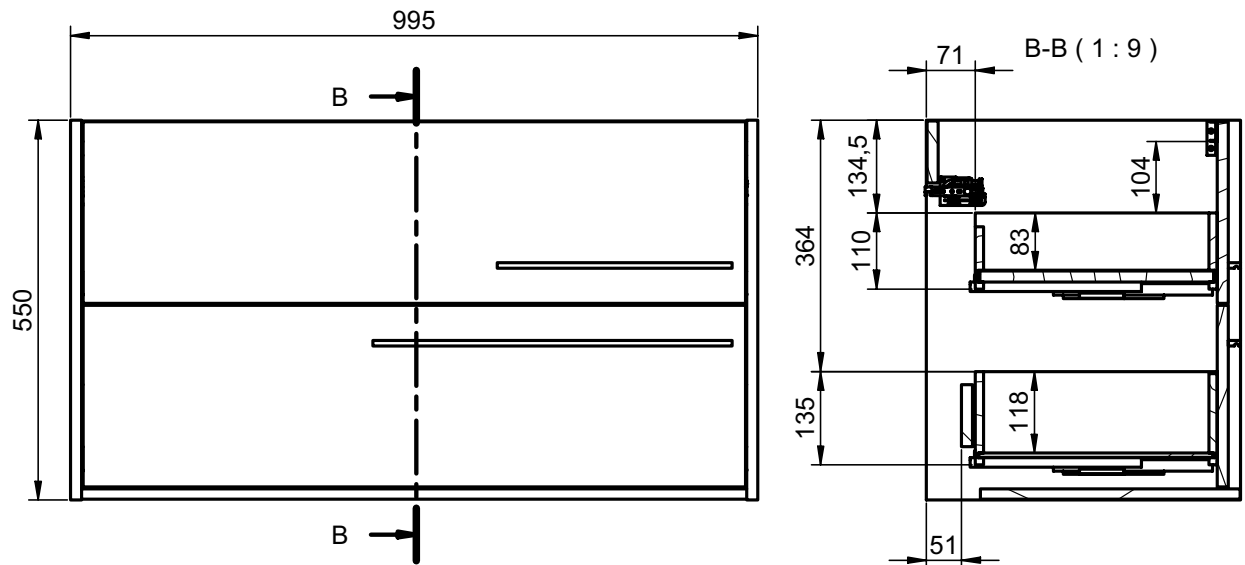

Mueble 2 cajones / Vanity 2 drawers · 60cm

Mueble 2 cajones / Vanity 2 drawers · 70cm

Mueble 2 cajones / Vanity 2 drawers · 80cm

Mueble 2 cajones / Vanity 2 drawers · 100cm

Mueble 2 cajones 100 der / Vanity 2 drawers 100 R

Mueble 2 cajones 100 izq / Vanity 2 drawers 100 L

Columna 1 puerta / 1 door tall unit