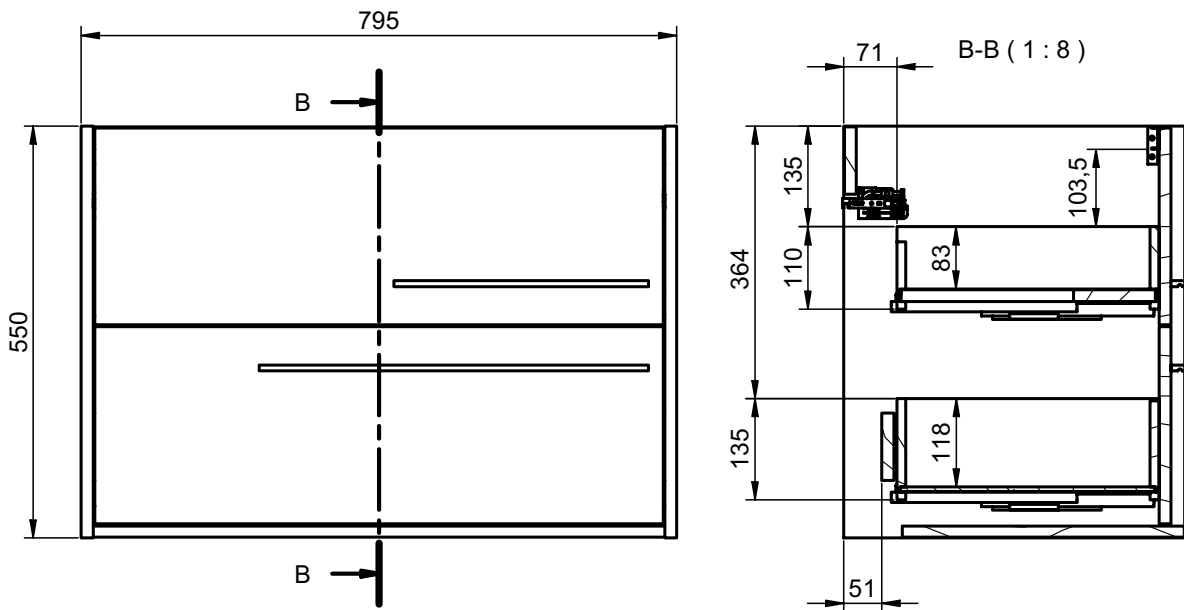

Mueble 2 cajones / Vanity 2 drawers · 60cm

Mueble 2 cajones / Vanity 2 drawers · 70cm

Mueble 2 cajones / Vanity 2 drawers · 80cm

Mueble 2 cajones / Vanity 2 drawers · 100cm

Mueble 2 cajones 100 der / Vanity 2 drawers 100 R

Mueble 2 cajones 100 izq / Vanity 2 drawers 100 L

Columna 1 puerta / 1 door tall unit