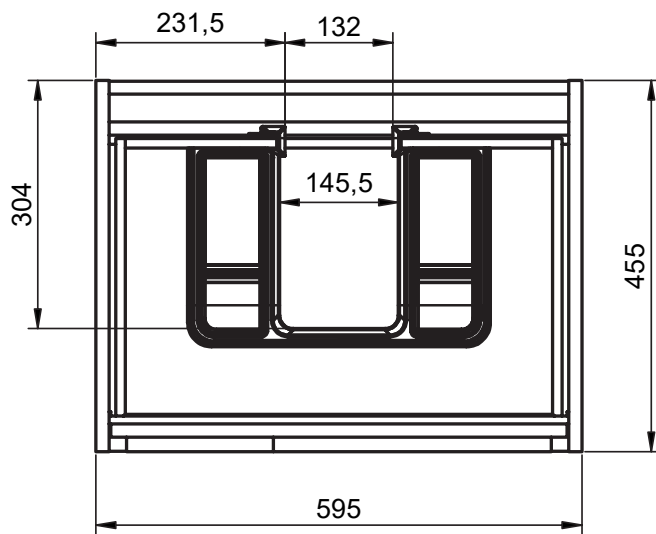

Costados: Fabricado en tablero de partículas de 16mm
 Frentes: Fabricado en tablero de partículas de 16mm
 Acabado: Lacado mate y laminado
 Colgador: Scarpi 4

Sides: 16mm laminate particle board
 Fronts: 16mm laminate particle board
 Finish: Matt lacquered and laminates
 Hanger: Scarpi 4

Mueble 2 cajones / Vanity 2 drawers · 60cm

Mueble 2 cajones / Vanity 2 drawers · 70cm

Mueble 2 cajones / Vanity 2 drawers · 80cm

Mueble 2 cajones / Vanity 2 drawers · 100cm

Mueble 2 cajones 100 der / Vanity 2 drawers 100 R

Mueble 2 cajones 100 izq / Vanity 2 drawers 100 L

Columna 1 puerta / 1 door tall unit