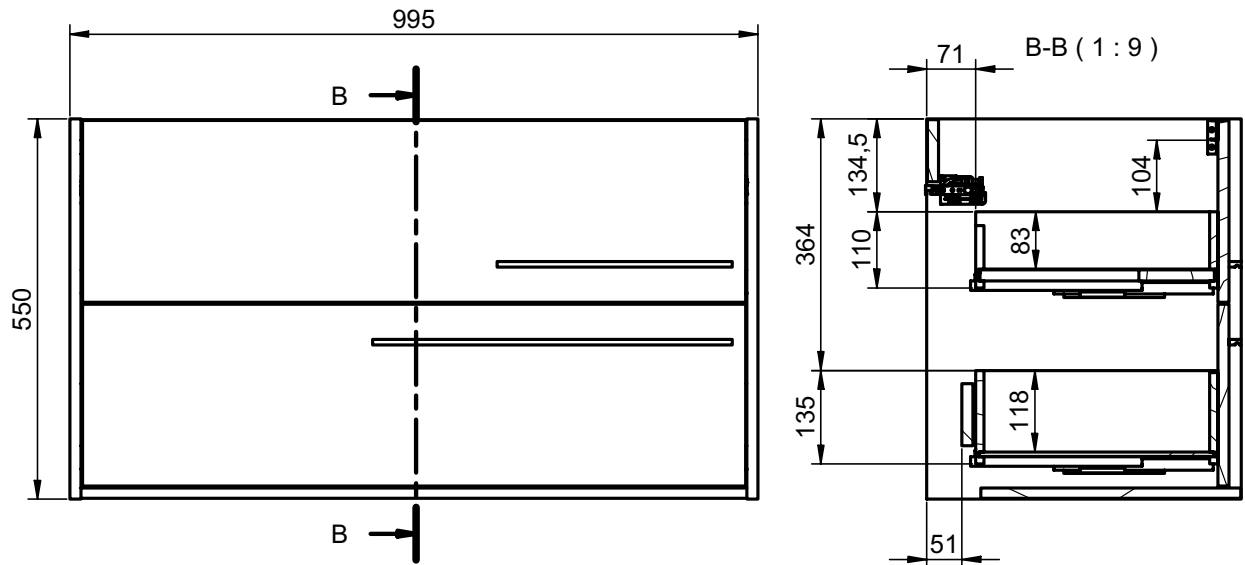

Mueble 2 cajones / Vanity 2 drawers · 60cm

Mueble 2 cajones / Vanity 2 drawers · 70cm

Mueble 2 cajones / Vanity 2 drawers · 80cm

Mueble 2 cajones / Vanity 2 drawers · 100cm

Mueble 2 cajones 100 der / Vanity 2 drawers 100 R

Mueble 2 cajones 100 izq / Vanity 2 drawers 100 L

Columna 1 puerta / 1 door tall unit