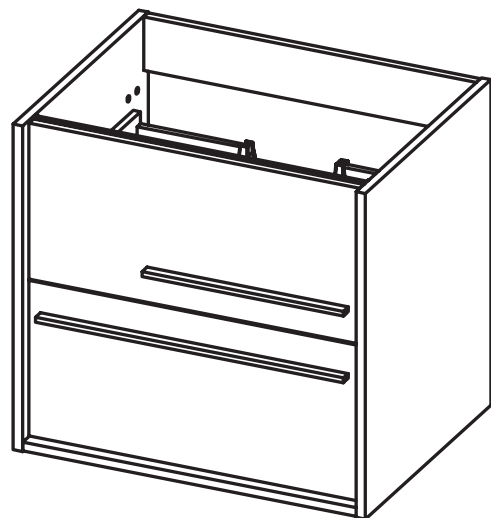

Mueble 2 cajones / Vanity 2 drawers · 60cm