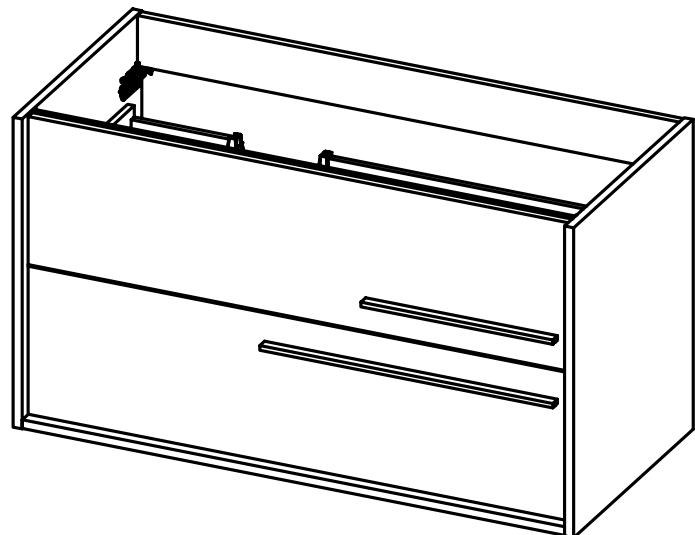

Mueble 2 cajones / Vanity 2 drawers · 60cm

Mueble 2 cajones / Vanity 2 drawers · 70cm

Mueble 2 cajones / Vanity 2 drawers · 80cm

Mueble 2 cajones / Vanity 2 drawers · 100cm

Mueble 2 cajones 100 der / Vanity 2 drawers 100 R

Mueble 2 cajones 100 izq / Vanity 2 drawers 100 L

Columna 1 puerta / 1 door tall unit