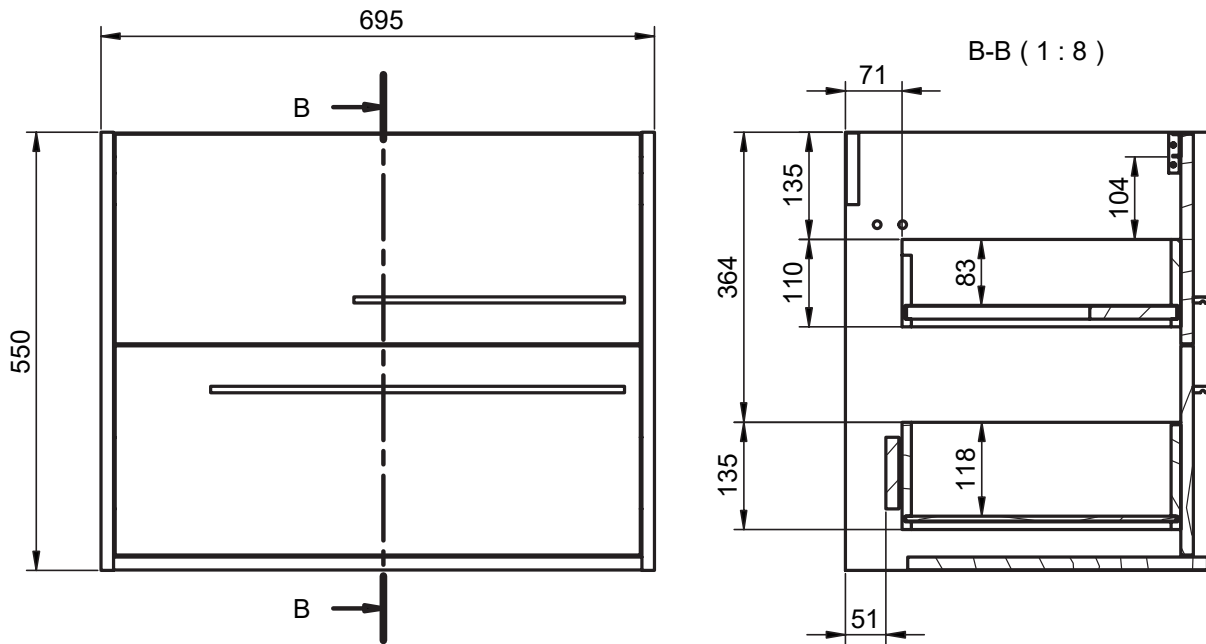

Corps: Panneau aggloméré mélaminé 16mm
 Façades: Panneau aggloméré mélaminé 16mm
 Finition: Laqué mat et mélaminé
 Fixation: Scarpi 4

Lato: Realizzato in pannello di particelle da 16 mm
 Frontale: Realizzato in pannello di particelle da 16 mm
 Finitura: Laccato opaco e laminato
 Gancio: Scarpi 4

Mueble 2 cajones / Vanity 2 drawers · 60cm

Mueble 2 cajones / Vanity 2 drawers · 70cm

Mueble 2 cajones / Vanity 2 drawers · 80cm

Mueble 2 cajones / Vanity 2 drawers · 100cm

Mueble 2 cajones 100 der / Vanity 2 drawers 100 R

Mueble 2 cajones 100 izq / Vanity 2 drawers 100 L

Columna 1 puerta / 1 door tall unit