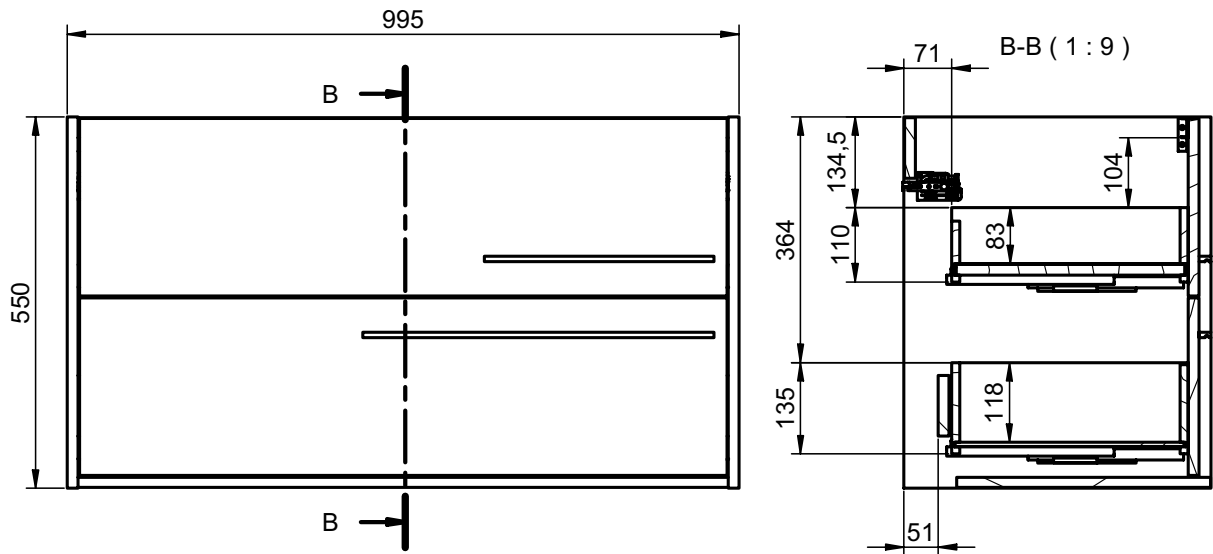

Mueble 2 cajones / Vanity 2 drawers · 60cm

Mueble 2 cajones / Vanity 2 drawers · 70cm

Mueble 2 cajones / Vanity 2 drawers · 80cm

Mueble 2 cajones / Vanity 2 drawers · 100cm

Mueble 2 cajones 100 der / Vanity 2 drawers 100 R

Mueble 2 cajones 100 izq / Vanity 2 drawers 100 L

Columna 1 puerta / 1 door tall unit