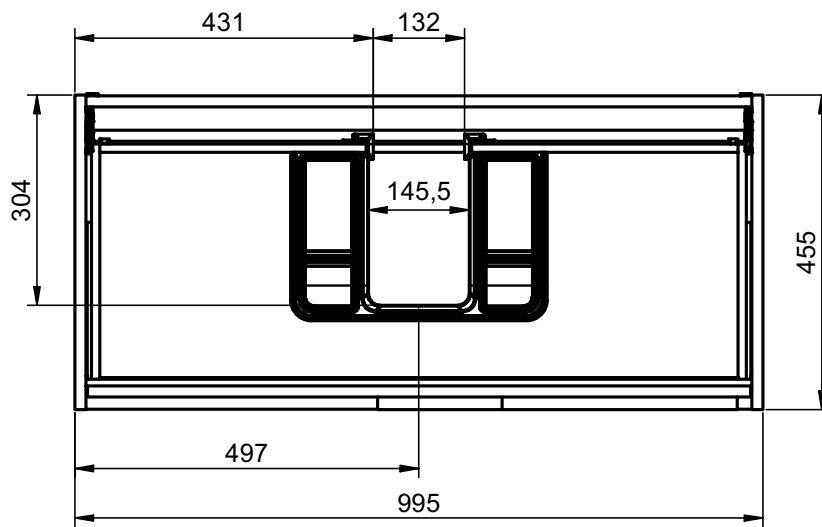

Mueble 2 cajones / Vanity 2 drawers · 60cm

Mueble 2 cajones / Vanity 2 drawers · 70cm

Mueble 2 cajones / Vanity 2 drawers · 80cm

Mueble 2 cajones / Vanity 2 drawers · 100cm

Mueble 2 cajones 100 der / Vanity 2 drawers 100 R

Mueble 2 cajones 100 izq / Vanity 2 drawers 100 L

Columna 1 puerta / 1 door tall unit