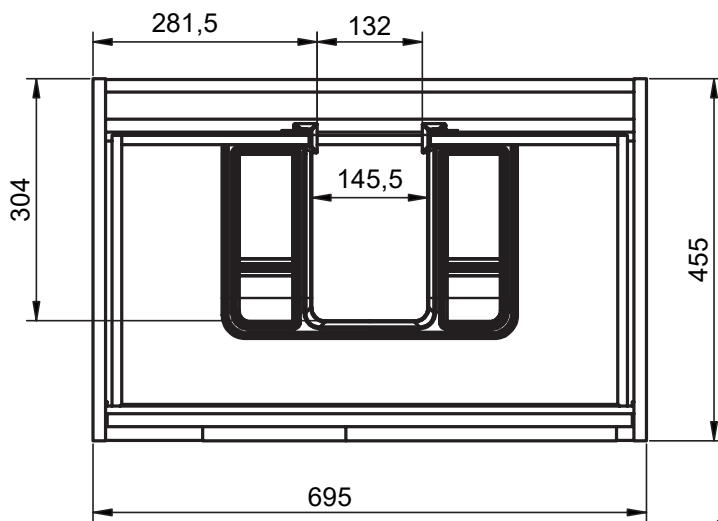

Mueble 2 cajones / Vanity 2 drawers · 60cm

Mueble 2 cajones / Vanity 2 drawers · 70cm

Mueble 2 cajones / Vanity 2 drawers · 80cm

Mueble 2 cajones / Vanity 2 drawers · 100cm

Mueble 2 cajones 100 der / Vanity 2 drawers 100 R

Mueble 2 cajones 100 izq / Vanity 2 drawers 100 L

Columna 1 puerta / 1 door tall unit