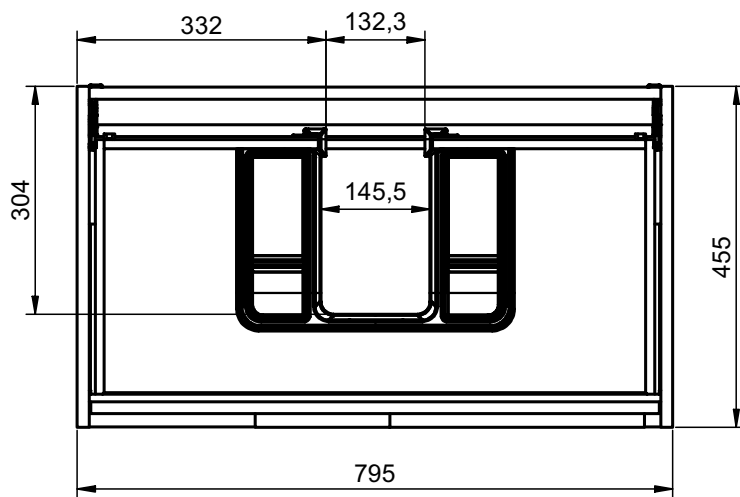

Mueble 2 cajones / Vanity 2 drawers · 60cm

Mueble 2 cajones / Vanity 2 drawers · 70cm

Mueble 2 cajones / Vanity 2 drawers · 80cm

Mueble 2 cajones / Vanity 2 drawers · 100cm

Mueble 2 cajones 100 der / Vanity 2 drawers 100 R

Mueble 2 cajones 100 izq / Vanity 2 drawers 100 L

Columna 1 puerta / 1 door tall unit