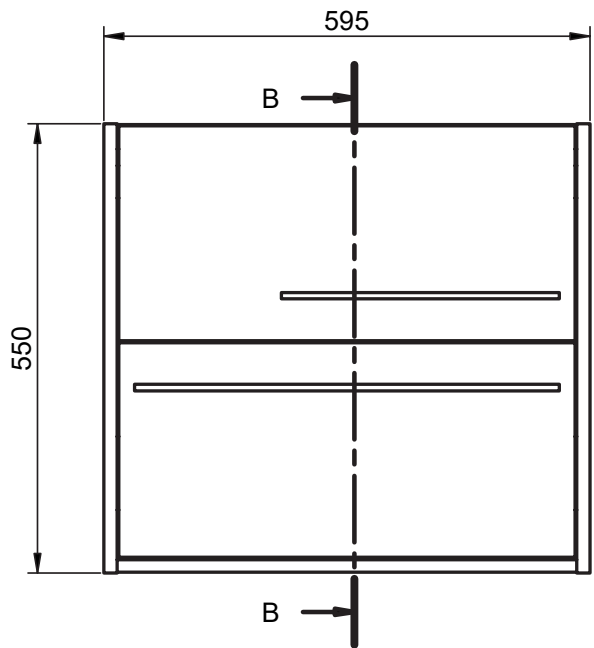

Mueble 2 cajones / Vanity 2 drawers · 60cm