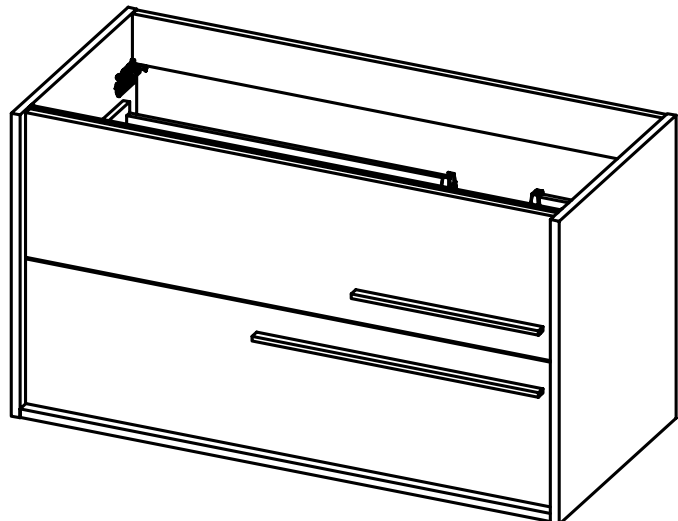

Mueble 2 cajones / Vanity 2 drawers · 60cm

Mueble 2 cajones / Vanity 2 drawers · 70cm

Mueble 2 cajones / Vanity 2 drawers · 80cm

Mueble 2 cajones / Vanity 2 drawers · 100cm

Mueble 2 cajones 100 der / Vanity 2 drawers 100 R

Mueble 2 cajones 100 izq / Vanity 2 drawers 100 L

Columna 1 puerta / 1 door tall unit