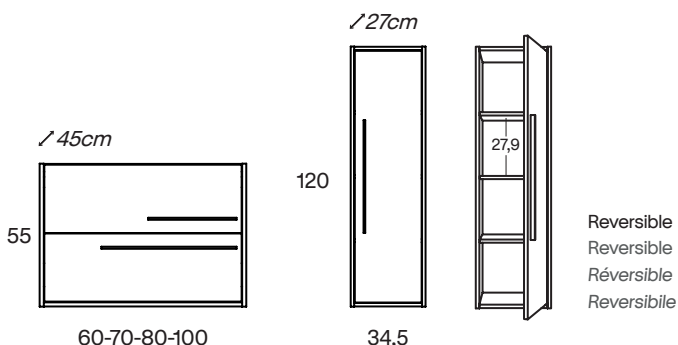

Opciones / Options / Options / Opzioni