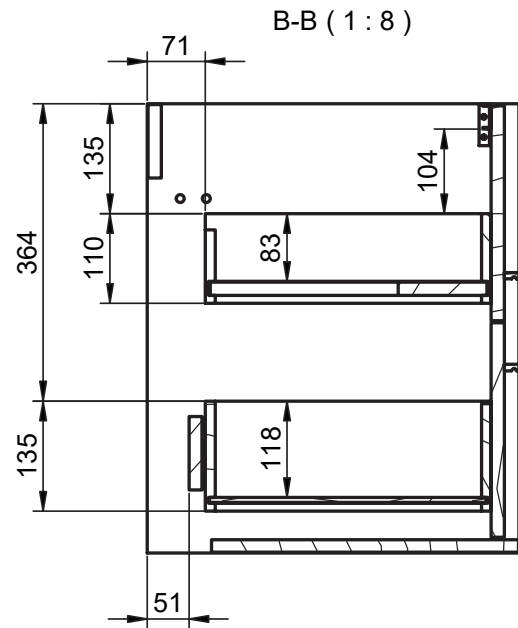

Mueble 2 cajones / Vanity 2 drawers · 60cm

Mueble 2 cajones / Vanity 2 drawers · 70cm

Mueble 2 cajones / Vanity 2 drawers · 80cm

Mueble 2 cajones / Vanity 2 drawers · 100cm

Mueble 2 cajones 100 der / Vanity 2 drawers 100 R

Mueble 2 cajones 100 izq / Vanity 2 drawers 100 L

Columna 1 puerta / 1 door tall unit