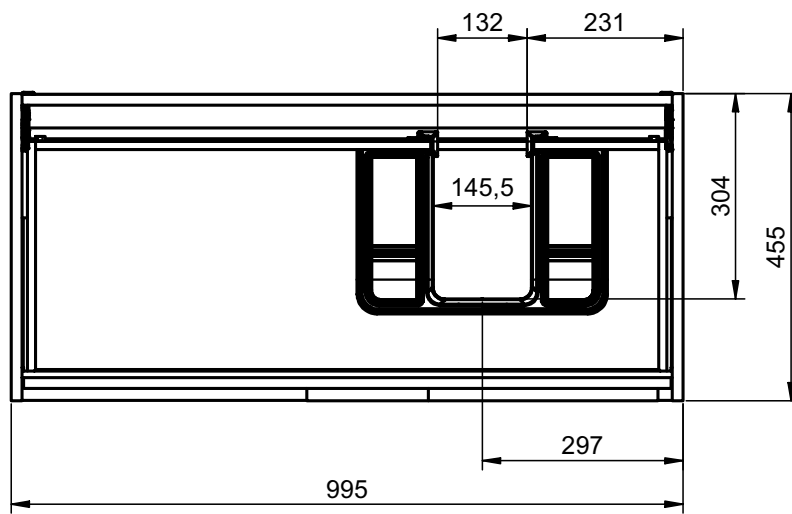

Mueble 2 cajones / Vanity 2 drawers · 60cm

Mueble 2 cajones / Vanity 2 drawers · 70cm

Mueble 2 cajones / Vanity 2 drawers · 80cm

Mueble 2 cajones / Vanity 2 drawers · 100cm

Mueble 2 cajones 100 der / Vanity 2 drawers 100 R

Mueble 2 cajones 100 izq / Vanity 2 drawers 100 L

Columna 1 puerta / 1 door tall unit