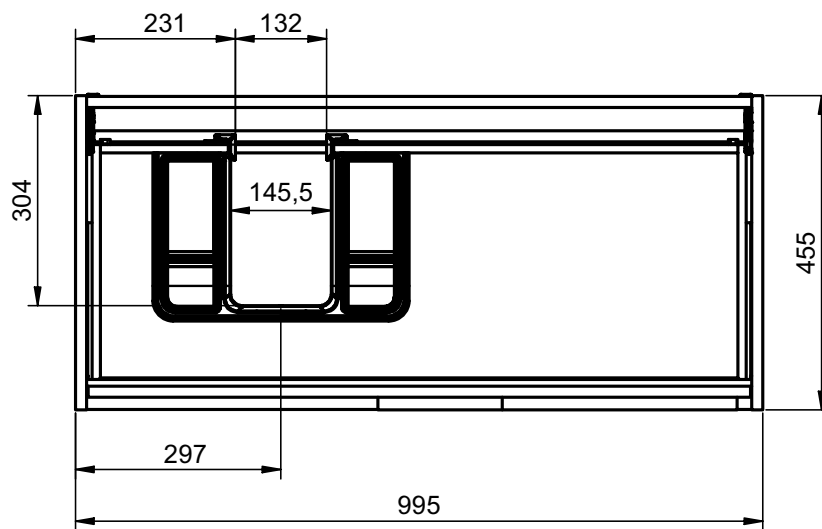

Mueble 2 cajones / Vanity 2 drawers · 60cm

Mueble 2 cajones / Vanity 2 drawers · 70cm

Mueble 2 cajones / Vanity 2 drawers · 80cm

Mueble 2 cajones / Vanity 2 drawers · 100cm

Mueble 2 cajones 100 der / Vanity 2 drawers 100 R

Mueble 2 cajones 100 izq / Vanity 2 drawers 100 L

Columna 1 puerta / 1 door tall unit