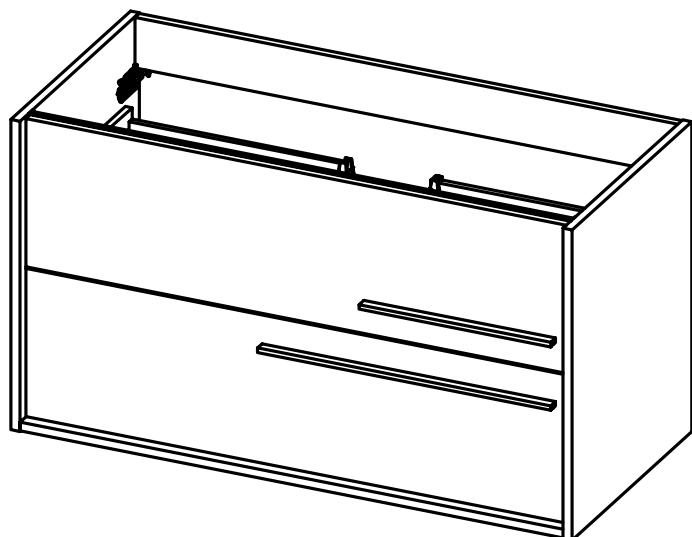

Mueble 2 cajones / Vanity 2 drawers · 60cm

Mueble 2 cajones / Vanity 2 drawers · 70cm

Mueble 2 cajones / Vanity 2 drawers · 80cm

Mueble 2 cajones / Vanity 2 drawers · 100cm

Mueble 2 cajones 100 der / Vanity 2 drawers 100 R

Mueble 2 cajones 100 izq / Vanity 2 drawers 100 L

Columna 1 puerta / 1 door tall unit