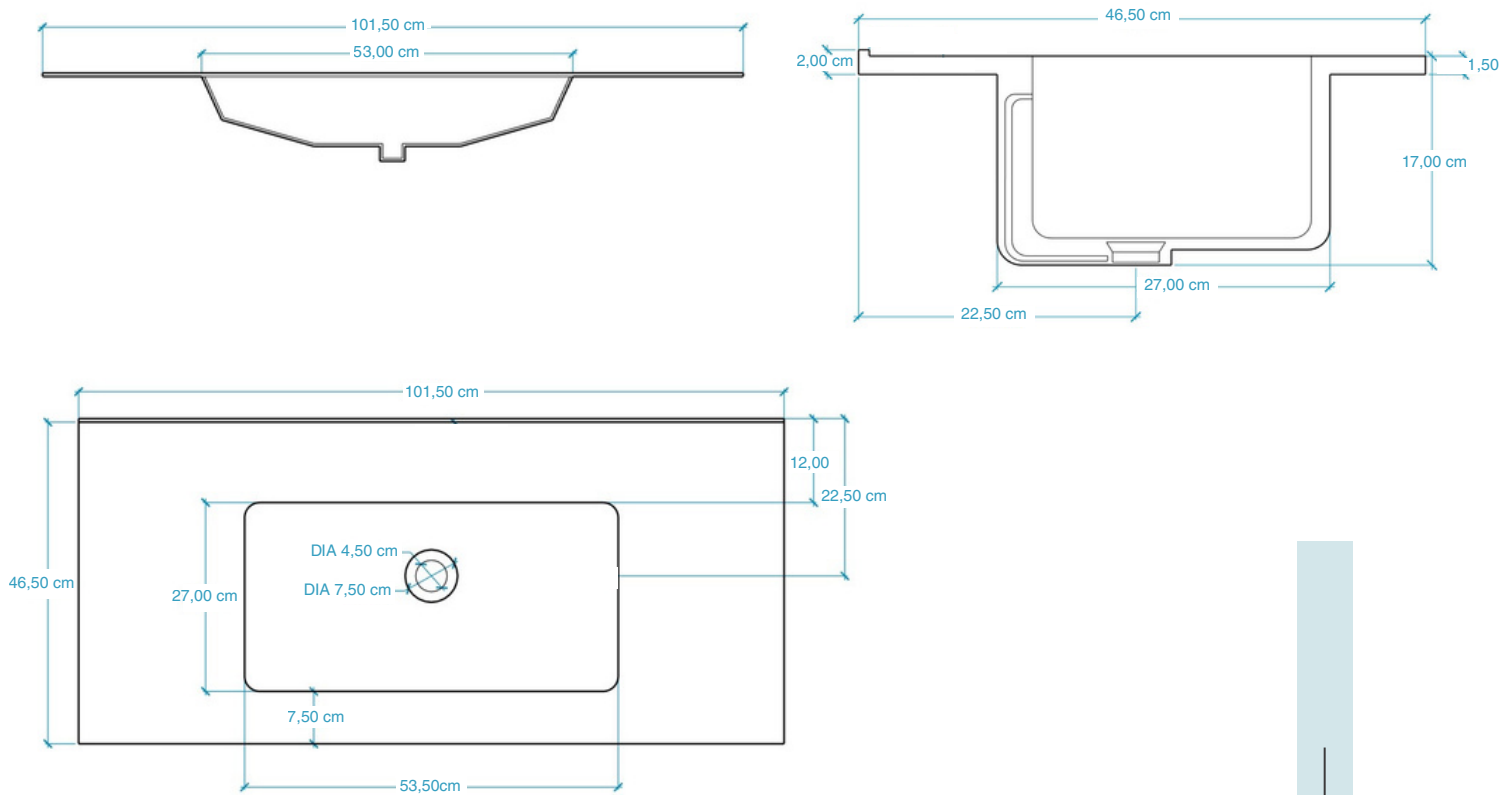

### LAVABO AIRE 81'5 CM · SIN GRIFO

Lavabo integral de porcelana vitrificada.

- Incluye rebosadero.
- Acabado: blanco brillo.

Tolerancia de la cerámica  $\pm 1$  cm.

### LAVABO AIRE 101'5 CM

Lavabo integral de porcelana vitrificada.

- Incluye rebosadero.
- Acabado: blanco brillo.

Tolerancia de la cerámica  $\pm 1$  cm.

### LAVABO AIRE 121'5 CM · SIN GRIFO

Lavabo integral de porcelana vitrificada.

- Incluye rebosadero.
- Acabado: blanco brillo.

Tolerancia de la cerámica  $\pm 1$  cm.

### LAVABO AIRE 121'5 CM · 2 SENOS · SIN GRIFO

Lavabo integral de porcelana vitrificada.

- Incluye rebosadero.
- Acabado: blanco brillo.

Tolerancia de la cerámica  $\pm 1$  cm.