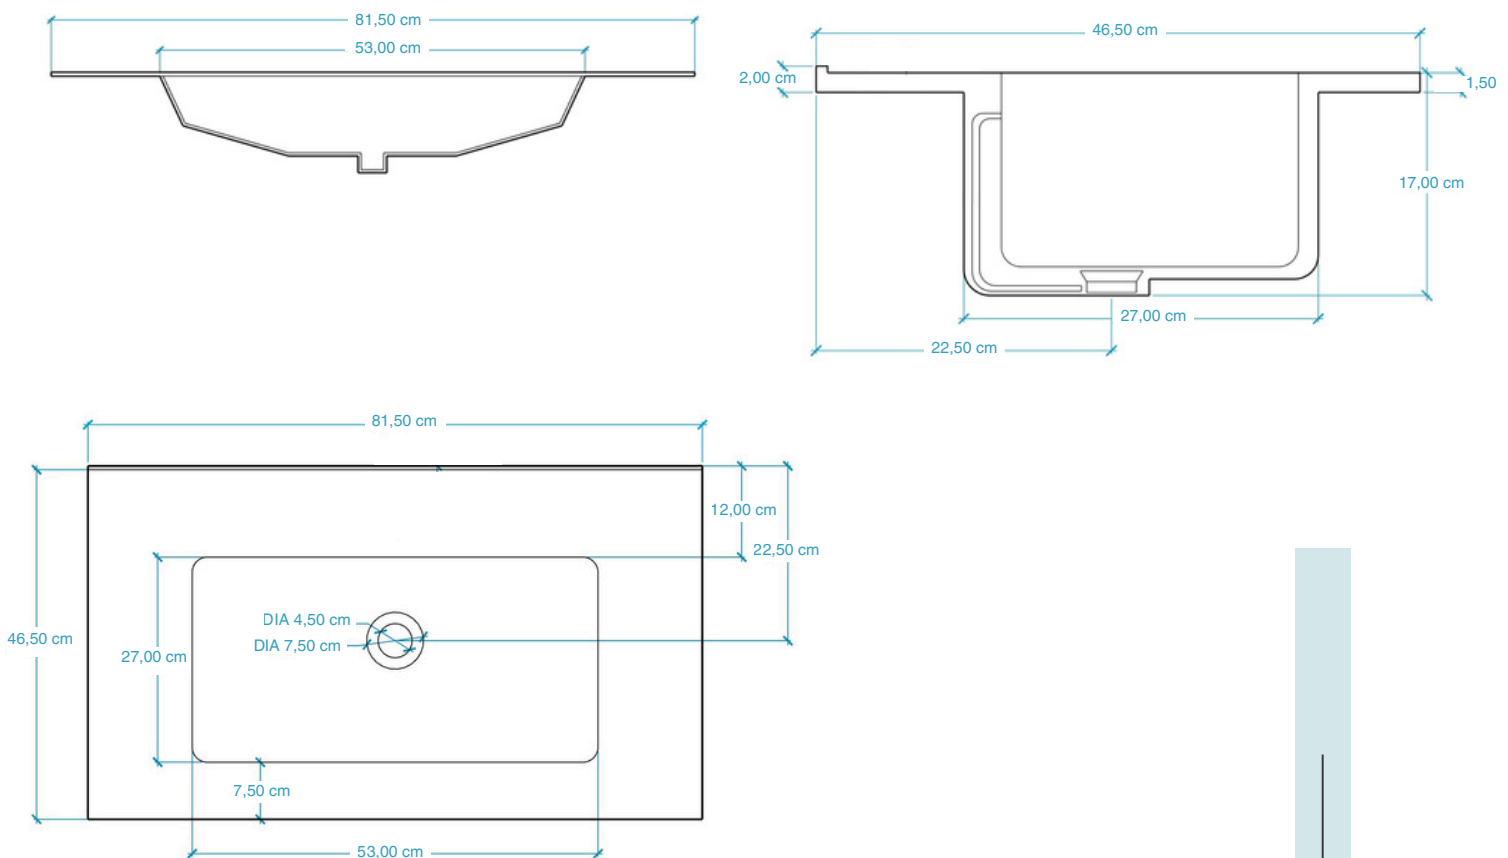

### LAVABO AIRE 81'5 CM · SIN GRIFO

Lavabo integral de porcelana vitrificada.

- Incluye rebosadero.
- Acabado: blanco brillo.

Tolerancia de la cerámica  $\pm 1$  cm.

### LAVABO AIRE 101'5 CM

Lavabo integral de porcelana vitrificada.

- Incluye rebosadero.
- Acabado: blanco brillo.

Tolerancia de la cerámica  $\pm 1$  cm.

### LAVABO AIRE 121'5 CM · SIN GRIFO

Lavabo integral de porcelana vitrificada.

- Incluye rebosadero.
- Acabado: blanco brillo.

Tolerancia de la cerámica  $\pm 1$  cm.

### LAVABO AIRE 121'5 CM · 2 SENOS · SIN GRIFO

Lavabo integral de porcelana vitrificada.

- Incluye rebosadero.
- Acabado: blanco brillo.

Tolerancia de la cerámica  $\pm 1$  cm.