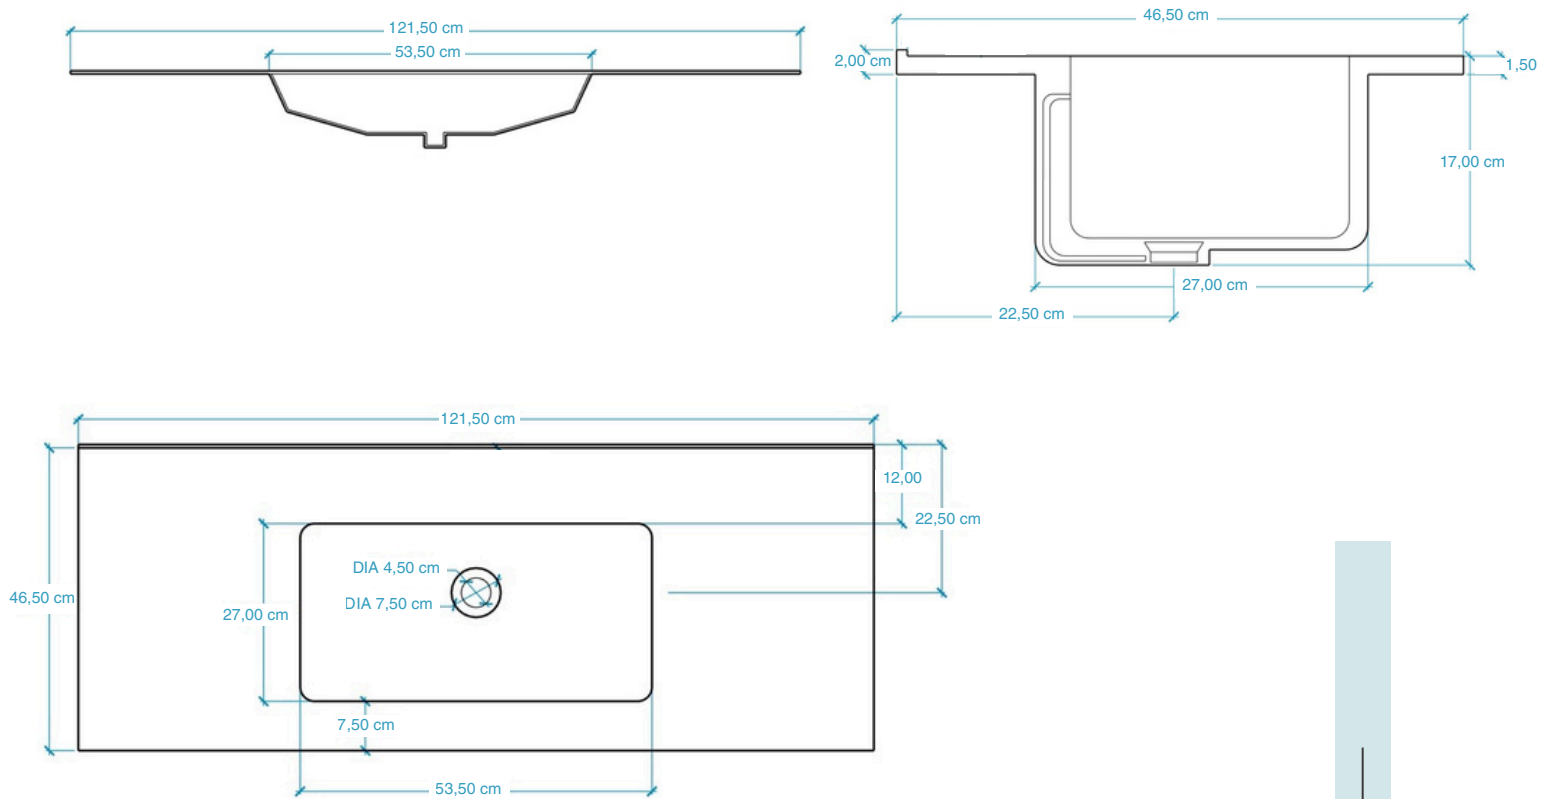

### LAVABO AIRE 101'5 CM

Lavabo integral de porcelana vitrificada.

- Incluye rebosadero.
- Acabado: blanco brillo.

Tolerancia de la cerámica  $\pm 1$  cm.

### LAVABO AIRE 121'5 CM · SIN GRIFO

Lavabo integral de porcelana vitrificada.

- Incluye rebosadero.
- Acabado: blanco brillo.

Tolerancia de la cerámica  $\pm 1$  cm.