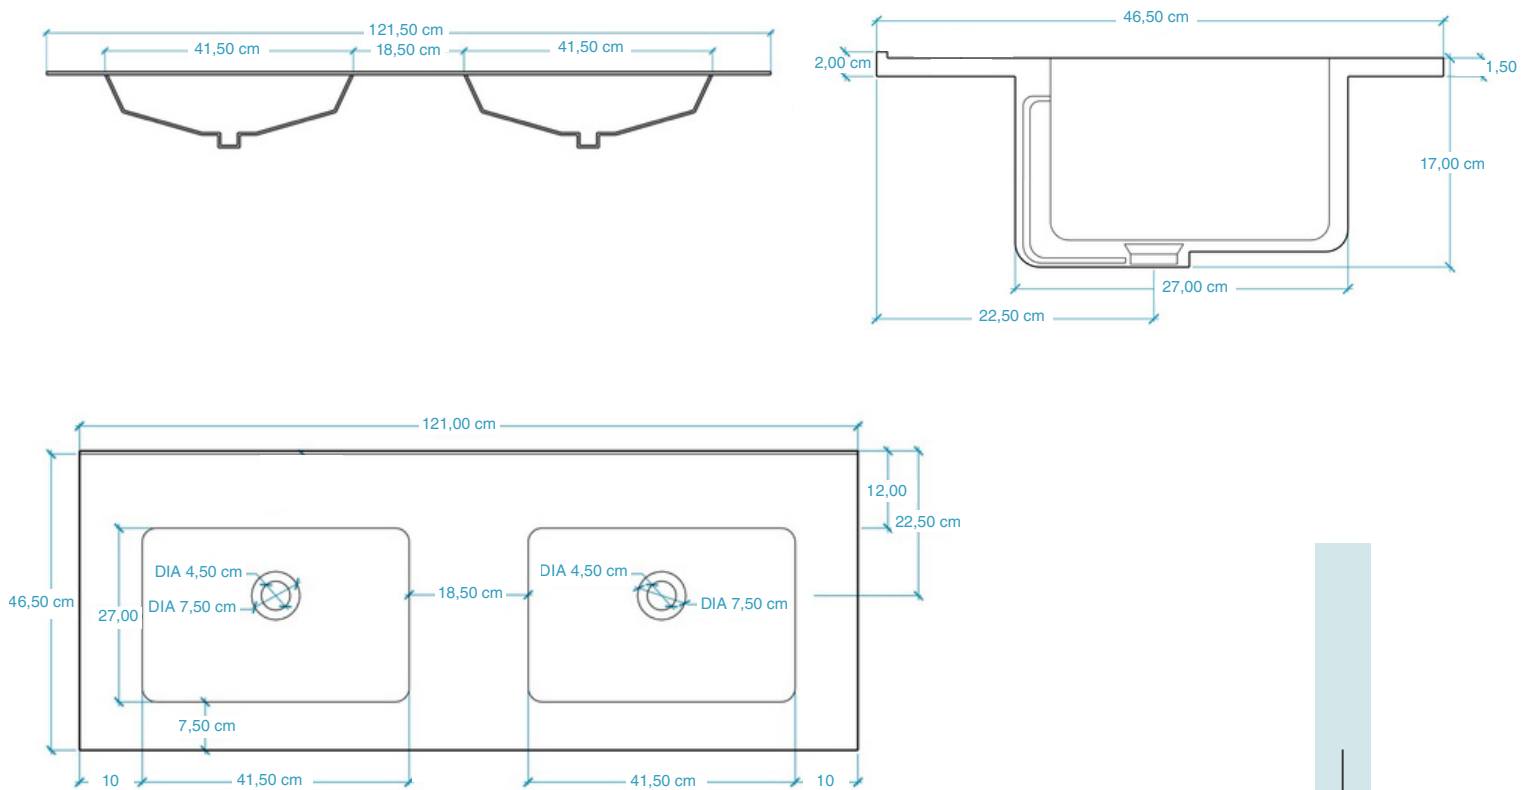

### LAVABO AIRE 121'5 CM · SIN GRIFO

Lavabo integral de porcelana vitrificada.

- Incluye rebosadero.
- Acabado: blanco brillo.

Tolerancia de la cerámica  $\pm 1$  cm.

### LAVABO AIRE 121'5 CM · 2 SENOS · SIN GRIFO

Lavabo integral de porcelana vitrificada.

- Incluye rebosadero.
- Acabado: blanco brillo.

Tolerancia de la cerámica  $\pm 1$  cm.