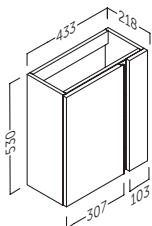

VERSA 45 (17.7")

Acabados	Referencia
○ Blanco Brillo	145 01 045 (X)
● Roble Natural	145 24 045 (X)
● Leaf Mate	145 47 045 (X)
● Island Mate	145 49 045 (X)

Sustituir la X por la referencia del tirador:

● Cromo (C) ● Negro (N)