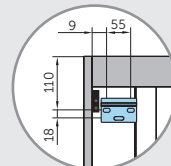

PLANOS TÉCNICOS

VERSA 45

Altura colgador. Hanger height. Hauteur de l'accroche.