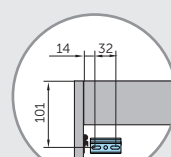

VERSA 55

Altura colgador. Hanger height. Hauteur de l'accroche.