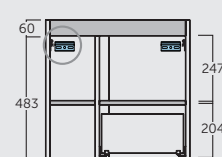

VERSA 55

Altura colgador. Hanger height. Hauteur de l'accroche.