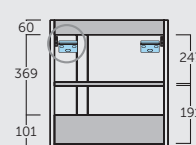

PLANOS TÉCNICOS

VERSA 45

Altura colgador. Hanger height. Hauteur de l'accroche.