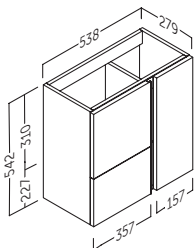

VERSA 55 (21.7")

Acabados	Referencia
○ Blanco Brillo	145 01 055 (X)
● Roble Natural	145 24 055 (X)
● Leaf Mate	145 47 055 (X)
● Island Mate	145 49 055 (X)

Sustituir la X por la referencia del tirador:

● Cromo (C) ● Negro (N)

PUERTA DERECHA

Apertura Push. Push to open. Empurre para abrir. Obertura Push. Push irekiera. Apertura Push.

Versa 45

- 1 puerta ajustable con cierre amortiguado y tirador metálico.
- Frente 19 mm / Lateral 16 mm.

- 1 adjustable door with silentslow closing and metal handle.
- 19 mm front / 16 mm side panels.

- 1 porte réglable avec fermeture ralentie et poigne en métal.
- Façades 19 mm / Latérale 16 mm.

Versa 55

- 2 puertas, puerta derecha con apertura sistema push y cajón ajustable. Tiradores metálicos.
- Frente 19 mm / Lateral 16 mm.

- 2 doors, right door with push opening system and adjustable drawer. Metal handles.
- 19 mm front / 16 mm side.

- 2 portes réglables et 1 tiroir avec fermeture ralentie et poignées en métal.
- Façades 19 mm / Latérale 16 mm.