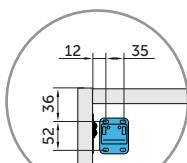

NEGRO MATE

Acabados Frente	Referencia
Blanco mate	120 27 335
Negro mate	120 02 335
Moka mate	120 19 335
Leaf mate	120 25 335
Blue Space mate	120 10 335
Acabados Mara	120 XX 335

Altura colgador
Hanger height
Hauteur de l'accroche

Reversible girando puerta. Reversible rotating door. Porte réversible droite-gauche en retournant la porte.
باب دوّار قابل للتدوير

Apertura reversible | Reversible opening
Ouverture réversible
El estante de cristal puede cambiar su posición +/- 64 mm.