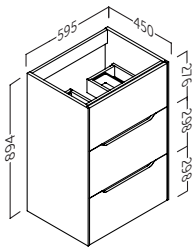

NEGRO MATE

Acabados Frente	Referencia
Blanco mate	119 27 060
Negro mate	119 02 060
Moka mate	119 19 060
Leaf mate	119 25 060
Blue Space mate	119 10 060
Acabados Mara	119 XX 060