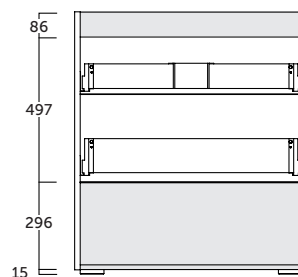

MADE IN SPAIN