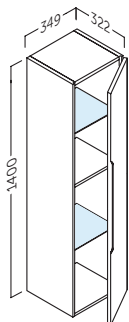

NEGRO MATE

Acabados Frente	Referencia
Blanco mate	120 27 335
Negro mate	120 02 335
Moka mate	120 19 335
Leaf mate	120 25 335
Blue Space mate	120 10 335
Acabados Mara	120 XX 335

Altura colgador
Hanger height
Hauteur de l'accroche

Reversible girando puerta. Reversible rotating door. Porte réversible droite-gauche en retournant la porte.
باب دوّار قابل للتدوير

Apertura reversible | Reversible opening
Ouverture réversible
El estante de cristal puede cambiar su posición +/- 64 mm.