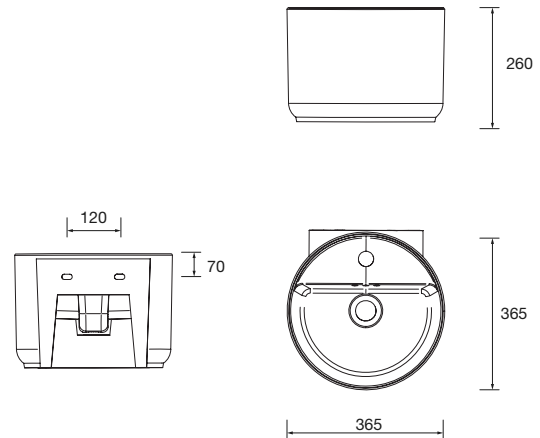

MONOLITH MINI - Lavabo suspendido

Acabado

Dimensiones y peso embalaje

Longitud (mm)	400
Profundidad (mm)	400
Altura (mm)	315
Peso neto (kg)	13,2
Peso bruto (kg)	14

Dimensiones producto*

* ± 5 mm

Características Técnicas