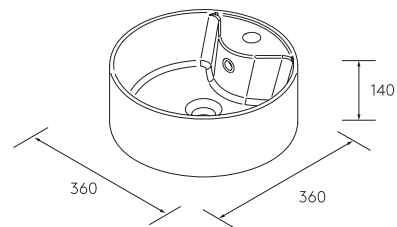

### Dimensiones y peso embalaje

Longitud (mm)	385
Profundidad (mm)	385
Altura (mm)	165
Peso neto (kg)	6,8
Peso bruto (kg)	7,5

### Dimensiones producto\*

\* ± 5 mm