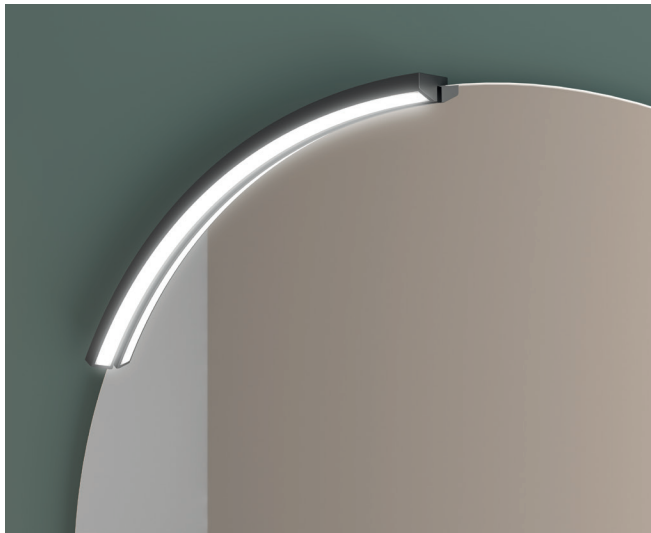

# CIRCUS - Aplique luz LED

-  IP44
-  Iluminación de bajo consumo.
-  Marcado CE
-  3 años de garantía
-  Aplique multiposición

## Características Técnicas

Perfil de aluminio negro mate

- Componentes del embalaje:

- 1 aplique
- 1 caja de conexión

- Tipo de fijación:

Pieza multienganche para espejo para lunas de hasta 5 mm de espesor.

### SEC. A-A

para conexión al aplique

cable L 80cm para conexión eléctrica  
MARRÓN +  
AZUL -

## CIRCUS - Aplique luz LED