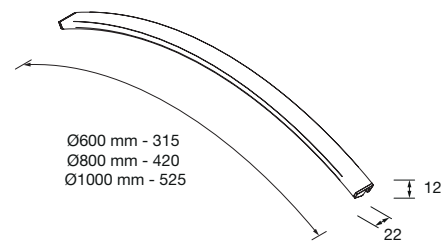

## Características Técnicas

Perfil de aluminio negro mate

- Componentes del embalaje:

- 1 aplique
- 1 caja de conexión

- Tipo de fijación:

Pieza multienganche para espejo para lunas de hasta 5 mm de espesor.

## Dimensiones y peso embalaje

	315	420	525
Longitud (mm)	320	580	580
Profundidad (mm)	130		
Altura (mm)	50		
Peso neto (kg)	0,2	0,22	0,24
Peso bruto (kg)	0,31	0,33	0,33

## Dimensiones producto

### SEC. A-A

para conexión al aplique

cable L 80cm para conexión eléctrica  
MARRÓN +  
AZUL -