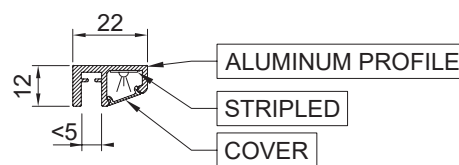

para conexión al aplique

cable L 80cm para conexión eléctrica
MARRÓN +
AZUL -