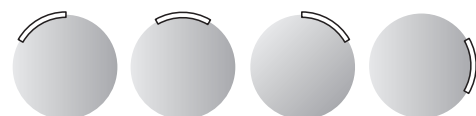

para conexión al aplique

cable L 80cm para conexión eléctrica
MARRÓN +
AZUL -