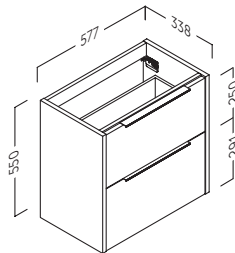

BAMBI 60 (23.6")

Acabados	Referencia
○ Blanco Brillo	114 01 060 (X)
● Roble Natural	114 24 060 (X)
● Moka Mate	114 74 060 (X)

Sustituir la X por la referencia del tirador:

● Cromo (C) ● Negro (N) ● Oro (G)