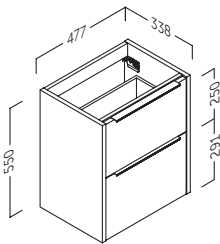

BAMBI 50 (19.7")

Acabados	Referencia
○ Blanco Brillo	114 01 050 (X)
● Roble Natural	114 24 050 (X)
● Moka Mate	114 74 050 (X)

Sustituir la X por la referencia del tirador:

● Cromo (C) ● Negro (N) ● Oro (G)