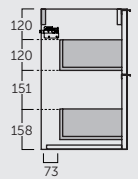

### BAMBI 60 (23.6")

Acabados	Referencia
○ Blanco Brillo	114 01 060 (X)
● Roble Natural	114 24 060 (X)
● Moka Mate	114 74 060 (X)

Sustituir la X por la referencia del tirador:

● Cromo (C) ● Negro (N) ● Oro (G)

## PLANOS TÉCNICOS

### MUEBLE

Altura colgador.  
Hanger height.  
Hauteur de l'accroche.